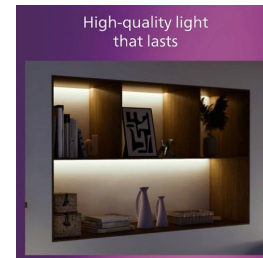

- Hoogwaardig metaal

Kenmerken

Draaibare spot

Laat het licht schijnen waar u wilt door de spot te draaien of te kantelen.

Verlicht je woning op jouw manier

Zeer compatibel met een groot aantal standaard en connected lampen en spotjes, waardoor je meer controle hebt over je lichtervaring. Je kunt het soort licht kiezen dat het beste bij je voorkeuren past, bijvoorbeeld een dimbare lamp die je op afstand kunt afstellen of een lamp die volledig instelbaar koelwit tot warmwit licht geeft.

Eindeloze aanpassingsmogelijkheden

Geniet van de veelzijdigheid van uitbreidbare railverlichting. Kies de lengte van de rails, de voeding en de lampen die het beste bij je passen, met een breed scala aan verschillende lampen waaruit je kunt kiezen.

Slank en stijlvol ontwerp

Met een slank ontwerp van 17 mm passen deze verlichtingsrails prachtig in hun omgeving en harmoniëren ze met de rest van het meubilair en de stijl van je huis, waardoor ze de perfecte keuze zijn voor bijna elke inrichting.

Hoogwaardig metaal

Duurzaam en aantrekkelijk metaal voor een sterke afwerking.

Specificaties

Lampkenmerken

- Beoogd gebruik: Binnen

Design en afwerking

- Kleur: White
- Materiaal: Metaal

Milieu