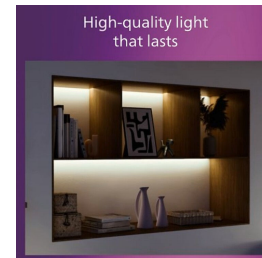

- Hoogwaardig metaal

Kenmerken

Draaibare spot

Laat het licht schijnen waar u wilt door de spot te draaien of te kantelen.

Verlicht je woning op jouw manier

Zeer compatibel met een groot aantal standaard en connected lampen en spotjes, waardoor je meer controle hebt over je lichtervaring. Je kunt het soort licht kiezen dat het beste bij je voorkeuren past, bijvoorbeeld een dimbare lamp die je op afstand kunt afstellen of een lamp die volledig instelbaar koelwit tot warmwit licht geeft.

Eindeloze aanpassingsmogelijkheden

Geniet van de veelzijdigheid van uitbreidbare railverlichting. Kies de lengte van de rails, de voeding en de lampen die het beste bij je passen, met een breed scala aan verschillende lampen waaruit je kunt kiezen.

Slank en stijlvol ontwerp

Met een slank ontwerp van 17 mm passen deze verlichtingsrails prachtig in hun omgeving en harmoniëren ze met de rest van het meubilair en de stijl van je huis, waardoor ze de perfecte keuze zijn voor bijna elke inrichting.

Hoogwaardig metaal

Duurzaam en aantrekkelijk metaal voor een sterke afwerking.

Specificaties

Lampkenmerken

- Beoogd gebruik: Binnen

Design en afwerking

- Kleur: White
- Materiaal: Metaal

Milieu