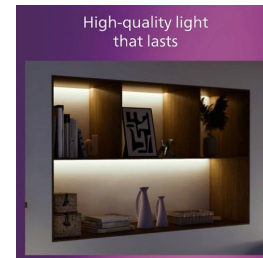

- Hoogwaardig metaal

Kenmerken

Draaibare spot

Laat het licht schijnen waar u wilt door de spot te draaien of te kantelen.

Verlicht je woning op jouw manier

Zeer compatibel met een groot aantal standaard en connected lampen en spotjes, waardoor je meer controle hebt over je lichtervaring. Je kunt het soort licht kiezen dat het beste bij je voorkeuren past, bijvoorbeeld een dimbare lamp die je op afstand kunt afstellen of een lamp die volledig instelbaar koelwit tot warmwit licht geeft.

Eindeloze aanpassingsmogelijkheden

Geniet van de veelzijdigheid van uitbreidbare railverlichting. Kies de lengte van de rails, de voeding en de lampen die het beste bij je passen, met een breed scala aan verschillende lampen waaruit je kunt kiezen.

Slank en stijlvol ontwerp

Met een slank ontwerp van 17 mm passen deze verlichtingsrails prachtig in hun omgeving en harmoniëren ze met de rest van het meubilair en de stijl van je huis, waardoor ze de perfecte keuze zijn voor bijna elke inrichting.

Hoogwaardig metaal

Duurzaam en aantrekkelijk metaal voor een sterke afwerking.

Specificaties

Lampkenmerken

- Beoogd gebruik: Binnen

Design en afwerking

- Kleur: Zwart
- Materiaal: Metaal

Milieu