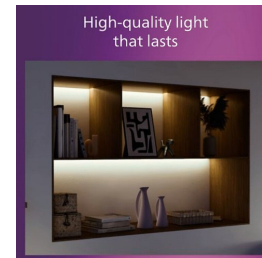

Verlicht je woning op jouw manier

Zeer compatibel met een groot aantal standaard en connected lampen en spotjes, waardoor je meer controle hebt over je lichtervaring. Je kunt het soort licht kiezen dat het beste bij je voorkeuren past, bijvoorbeeld een dimbare lamp die je op afstand kunt afstellen of een lamp die volledig instelbaar koelwit tot warmwit licht geeft.

Hoogwaardig metaal

Duurzaam en aantrekkelijk metaal voor een sterke afwerking.

Specificaties

Lampkenmerken

- Beoogd gebruik: Binnen

Design en afwerking

- Kleur: White
- Materiaal: Metaal

Milieu