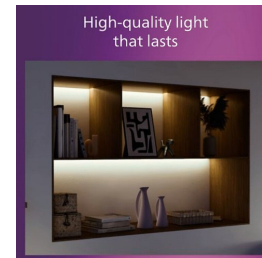

Verlicht je woning op jouw manier

Zeer compatibel met een groot aantal standaard en connected lampen en spotjes, waardoor je meer controle hebt over je lichtervaring. Je kunt het soort licht kiezen dat het beste bij je voorkeuren past, bijvoorbeeld een dimbare lamp die je op afstand kunt afstellen of een lamp die volledig instelbaar koelwit tot warmwit licht geeft.

Hoogwaardig metaal

Duurzaam en aantrekkelijk metaal voor een sterke afwerking.

Specificaties

Lampkenmerken

- Beoogd gebruik: Binnen

Design en afwerking

- Kleur: Zwart
- Materiaal: Metaal

Milieu