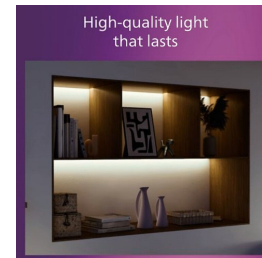

Hoogwaardig metaal

Duurzaam en aantrekkelijk metaal voor een sterke afwerking.

Specificaties

Lampkenmerken

- Beoogd gebruik: Binnen

Design en afwerking

- Kleur: Zwart
- Materiaal: Metaal

Milieu

- Het product weggooien: Zorg ervoor dat je de lokale wetgeving volgt aan het einde van de (economische) levensduur van het product en gooi het niet weg bij het normale huishoudafval. Door het product op de juiste manier af te voeren, voorkom je mogelijk negatieve gevolgen voor het milieu en de menselijke gezondheid.