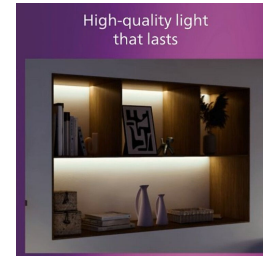

Verlicht je woning op jouw manier

Zeer compatibel met een groot aantal standaard en connected lampen en spotjes, waardoor je meer controle hebt over je lichtervaring. Je kunt het soort licht kiezen dat het beste bij je voorkeuren past, bijvoorbeeld een dimbare lamp die je op afstand kunt afstellen of een lamp die volledig instelbaar koelwit tot warmwit licht geeft.

Hoogwaardig metaal

Duurzaam en aantrekkelijk metaal voor een sterke afwerking.

Specificaties

Lampkenmerken

- Beoogd gebruik: Binnen

Design en afwerking

- Kleur: Zwart
- Materiaal: Metaal

Milieu