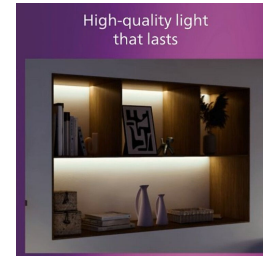

Hoogwaardig metaal

Duurzaam en aantrekkelijk metaal voor een sterke afwerking.

Specificaties

General

- Kabelkleur: zwart

Lampkenmerken

- Beoogd gebruik: Binnen

Design en afwerking

- Kleur: Zwart
- Materiaal: Metaal

Milieu

- Het product weggooien: Zorg ervoor dat je de lokale wetgeving volgt aan het einde van de (economische) levensduur van het product en gooi het niet weg bij het normale huishoudafval. Door het product op de juiste manier af te voeren, voorkom je mogelijk negatieve gevolgen voor het milieu en de menselijke gezondheid.