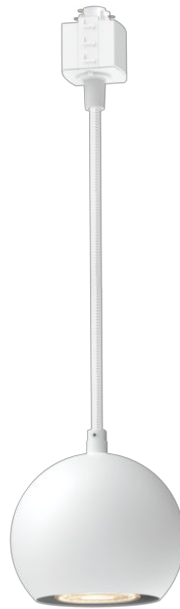

PHILIPS

Colby railverlichting

Railverlichting

Geen lamp

Wit

8721103040053

Ontworpen voor een moeiteloze installatie en eindeloze uitbreidingen.

Met de Philips EasyLink railverlichting op hoogspanning kun je de lampen van jouw voorkeur op elke gewenste plek aan het plafond hangen. Je kunt moeiteloos verschillende lampen aan een enkele rail bevestigen, zonder dat je daarvoor extra stroompunten nodig hebt. Door het slanke ontwerp gaan de lampen mooi op in je interieur.

- Hoogwaardig metaal

Kenmerken

Eenvoudig lampen toevoegen en verwijderen

Verander je verlichtingsconfiguratie moeiteloos, zonder dat je de rails hoeft te vervangen of extra bedrading hoeft aan te leggen; de rails heeft een geïntegreerde aardedraad, zodat je veilig elke compatibele 3-draads H-type railverlichting zelf kunt toevoegen – je draait en vergrendelt de lamp gewoon op zijn plaats.

Verstelbare hoogte

Deze Philips lamp wordt geleverd met een lang snoer voor maximale flexibiliteit tijdens de installatie. Kies de ideale hoogte die bij je behoeften past.

Eindeloze aanpassingsmogelijkheden

Hoogwaardig metaal

Duurzaam en aantrekkelijk metaal voor een sterke afwerking.

Specificaties

General

- Kabelkleur: wit

Lampkenmerken

- Beoogd gebruik: Binnen

Design en afwerking