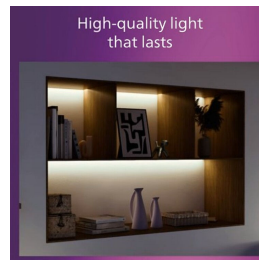

Hoogwaardige onderdelen

Duurzaam en aantrekkelijk metaal voor een aantrekkelijke en duurzame investering.

Specificaties

Lampkenmerken

- Beoogd gebruik: Binnen

Design en afwerking

- Kleur: White
- Materiaal: Metaal, Kunststof

Milieu

- Het product weggooien: Zorg ervoor dat je de lokale wetgeving volgt aan het einde van de (economische) levensduur van het product en gooi het niet weg bij het normale huishoudafval. Door het product op de juiste manier af te voeren, voorkom je mogelijk negatieve gevolgen voor het milieu en de menselijke gezondheid.

Extra onderdeel/accessoire meegeleverd

- Inclusief batterijen: Nee
- Dimbaar met afstandsbediening: Nee
- Vast ingebouwde LED-lamp: Nee
- Inclusief afstandsbediening: Nee

Lichtkenmerken

- Opwarmtijd tot 60% licht: 2

Diversen

- Speciaal ontworpen voor: Keuken, Slaapkamer, Eetkamer, Garage, Woonkamer, Kantoor, Gang
- Stijl: Contemporary
- Type: Railverlichting

Andere eigenschappen

- Lampstroom: 8000 mA