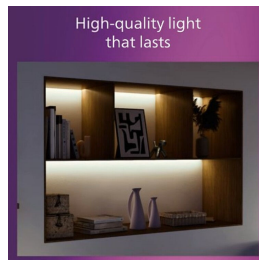

Speciale kenmerken

- Voor elke ruimte in je interieur

Onbegrensde mogelijkheden

- Eindeloze aanpassingsmogelijkheden

Vervolledig je interieur met kleur

- Slank en stijlvol ontwerp

Materiaal en afwerking

- Hoogwaardige onderdelen

Kenmerken

Voor elke ruimte in je interieur

Deze Philips spot is zowel stijlvol als functioneel en geeft elke kamer in je huis een decoratief tintje.

Eindeloze aanpassingsmogelijkheden

Geniet van de veelzijdigheid van uitbreidbare railverlichting. Kies de lengte van de rails, de voeding en de lampen die het beste bij je passen, met een breed scala aan verschillende lampen waaruit je kunt kiezen.

Slank en stijlvol ontwerp

Met een slank ontwerp van 17 mm passen deze verlichtingsrails prachtig in hun omgeving en harmoniëren ze met de rest van het meubilair en de stijl van je huis, waardoor ze de perfecte keuze zijn voor bijna elke inrichting.

Hoogwaardige onderdelen

Duurzaam en aantrekkelijk metaal voor een aantrekkelijke en duurzame investering.

Specificaties

Lampkenmerken

- Beoogd gebruik: Binnen

Design en afwerking

- Kleur: White
- Materiaal: Metaal, Kunststof