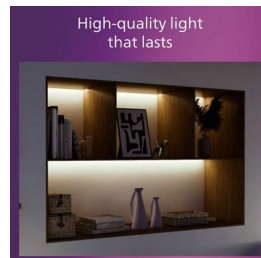

Hoogwaardige onderdelen

Duurzaam en aantrekkelijk metaal voor een aantrekkelijke en duurzame investering.

Specificaties

Lampkenmerken

- Beoogd gebruik: Binnen

Design en afwerking

- Kleur: Zwart
- Materiaal: Metaal, Kunststof

Milieu

- Het product weggooien: Zorg ervoor dat je de lokale wetgeving volgt aan het einde van de (economische) levensduur van het product en gooi het niet weg bij het normale huishoudafval. Door het product op de juiste manier af te voeren, voorkom je mogelijk negatieve gevolgen voor het milieu en de menselijke gezondheid.

Extra onderdeel/accessoire meegeleverd

- Inclusief batterijen: Nee
- Dimbaar met afstandsbediening: Nee
- Vast ingebouwde LED-lamp: Nee
- Inclusief afstandsbediening: Nee

Lichtkenmerken

- Opwarmtijd tot 60% licht: 2

Diversen

- Speciaal ontworpen voor: Keuken, Slaapkamer, Eetkamer, Garage, Woonkamer, Kantoor, Gang
- Stijl: Contemporary
- Type: Railverlichting

Andere eigenschappen

- Lampstroom: 8000 mA