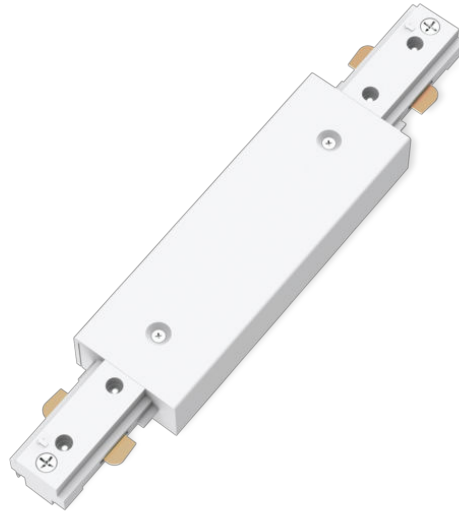

PHILIPS

Railverlichting
dubbelzijdige
stroomaansluiting

Railverlichting

Accessoire

Wit

8721103040350

Ontworpen voor een moeiteloze installatie en eindeloze uitbreidingen.

Met de Philips EasyLink railverlichting op hoogspanning kun je de lampen van jouw voorkeur op elke gewenste plek aan het plafond hangen. Je kunt moeiteloos verschillende lampen aan een enkele rail bevestigen, zonder dat je daarvoor extra stroompunten nodig hebt. Door het slanke ontwerp gaan de lampen mooi op in je interieur.

Kenmerken

Voor elke ruimte in je interieur

Deze Philips spot is zowel stijlvol als functioneel en geeft elke kamer in je huis een decoratief tintje.

Eindeloze aanpassingsmogelijkheden

Geniet van de veelzijdigheid van uitbreidbare railverlichting. Kies de lengte van de rails, de voeding en de lampen die het beste bij je passen, met een breed scala aan verschillende lampen waaruit je kunt kiezen.

Slank en stijlvol ontwerp

Met een slank ontwerp van 17 mm passen deze verlichtingsrails prachtig in hun omgeving en harmoniëren ze met de rest van het meubilair en de stijl van je huis, waardoor ze de perfecte keuze zijn voor bijna elke inrichting.

Hoogwaardige onderdelen

Duurzaam en aantrekkelijk metaal voor een aantrekkelijke en duurzame investering.

Specificaties

Lampkenmerken

- Beoogd gebruik: Binnen

Design en afwerking

- Kleur: White
- Materiaal: Metaal, Kunststof