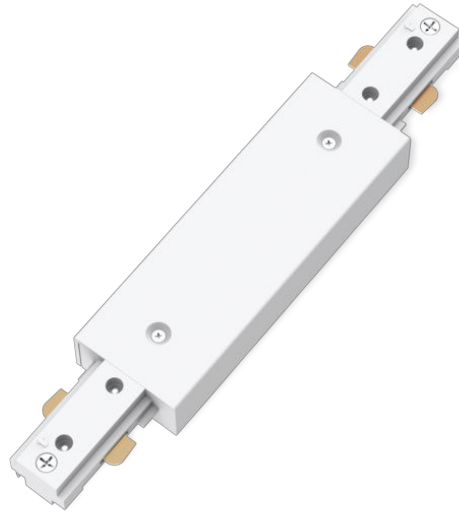

PHILIPS

Railverlichting
dubbelzijdige
stroomaansluiting

Railverlichting

Accessoire

Wit

8721103040350

Ontworpen voor een moeiteloze installatie en eindeloze uitbreidingen.

Met de Philips EasyLink railverlichting op hoogspanning kun je de lampen van jouw voorkeur op elke gewenste plek aan het plafond hangen. Je kunt moeiteloos verschillende lampen aan een enkele rail bevestigen, zonder dat je daarvoor extra stroompunten nodig hebt. Door het slanke ontwerp gaan de lampen mooi op in je interieur.

Kenmerken

Voor elke ruimte in je interieur

Deze Philips spot is zowel stijlvol als functioneel en geeft elke kamer in je huis een decoratief tintje.

Eindeloze aanpassingsmogelijkheden

Geniet van de veelzijdigheid van uitbreidbare railverlichting. Kies de lengte van de rails, de voeding en de lampen die het beste bij je passen, met een breed scala aan verschillende lampen waaruit je kunt kiezen.

Slank en stijlvol ontwerp

Met een slank ontwerp van 17 mm passen deze verlichtingsrails prachtig in hun omgeving en harmoniëren ze met de rest van het meubilair en de stijl van je huis, waardoor ze de perfecte keuze zijn voor bijna elke inrichting.

Hoogwaardige onderdelen

Duurzaam en aantrekkelijk metaal voor een aantrekkelijke en duurzame investering.

Specificaties

Lampkenmerken

- Beoogd gebruik: Binnen

Design en afwerking

- Kleur: White
- Materiaal: Metaal, Kunststof