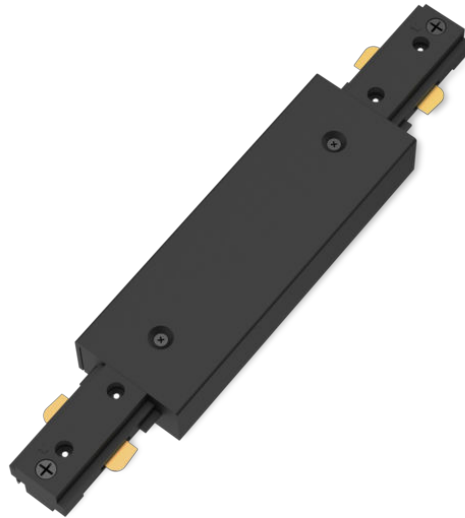

PHILIPS

Railverlichting
dubbelzijdige
stroomaansluiting

Railverlichting

Accessoire

Zwart

8721103040374

Ontworpen voor een moeiteloze installatie en eindeloze uitbreidingen.

Met de Philips EasyLink railverlichting op hoogspanning kun je de lampen van jouw voorkeur op elke gewenste plek aan het plafond hangen. Je kunt moeiteloos verschillende lampen aan een enkele rail bevestigen, zonder dat je daarvoor extra stroompunten nodig hebt. Door het slanke ontwerp gaan de lampen mooi op in je interieur.

Kenmerken

Voor elke ruimte in je interieur

Deze Philips spot is zowel stijlvol als functioneel en geeft elke kamer in je huis een decoratief tintje.

Eindeloze aanpassingsmogelijkheden

Geniet van de veelzijdigheid van uitbreidbare railverlichting. Kies de lengte van de rails, de voeding en de lampen die het beste bij je passen, met een breed scala aan verschillende lampen waaruit je kunt kiezen.

Slank en stijlvol ontwerp

Met een slank ontwerp van 17 mm passen deze verlichtingsrails prachtig in hun omgeving en harmoniëren ze met de rest van het meubilair en de stijl van je huis, waardoor ze de perfecte keuze zijn voor bijna elke inrichting.

Hoogwaardige onderdelen

Duurzaam en aantrekkelijk metaal voor een aantrekkelijke en duurzame investering.

Specificaties

Lampkenmerken

- Beoogd gebruik: Binnen

Design en afwerking

- Kleur: Zwart
- Materiaal: Metaal, Kunststof