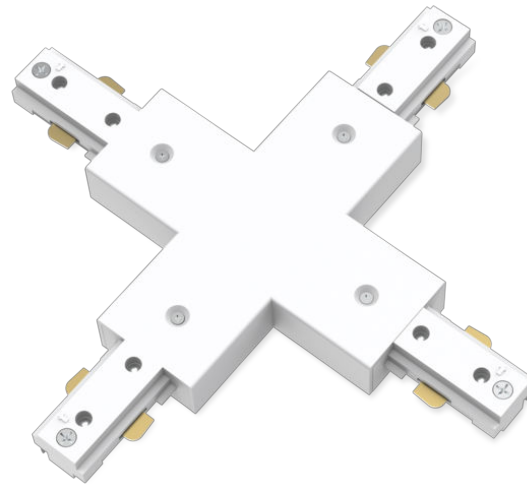

PHILIPS

X-connector voor
railverlichting

Railverlichting

Accessoire

Wit

8721103040398

Ontworpen voor een moeiteloze installatie en eindeloze uitbreidingen.

Met de Philips EasyLink railverlichting op hoogspanning kun je de lampen van jouw voorkeur op elke gewenste plek aan het plafond hangen. Je kunt moeiteloos verschillende lampen aan een enkele rail bevestigen, zonder dat je daarvoor extra stroompunten nodig hebt. Door het slanke ontwerp gaan de lampen mooi op in je interieur.

Kenmerken

Voor elke ruimte in je interieur

Deze Philips spot is zowel stijlvol als functioneel en geeft elke kamer in je huis een decoratief tintje.

Eindeloze aanpassingsmogelijkheden

Geniet van de veelzijdigheid van uitbreidbare railverlichting. Kies de lengte van de rails, de voeding en de lampen die het beste bij je passen, met een breed scala aan verschillende lampen waaruit je kunt kiezen.

Slank en stijlvol ontwerp

Met een slank ontwerp van 17 mm passen deze verlichtingsrails prachtig in hun omgeving en harmoniëren ze met de rest van het meubilair en de stijl van je huis, waardoor ze de perfecte keuze zijn voor bijna elke inrichting.

Hoogwaardige onderdelen

Duurzaam en aantrekkelijk metaal voor een aantrekkelijke en duurzame investering.

Specificaties

Lampkenmerken

- Beoogd gebruik: Binnen

Design en afwerking

- Kleur: White
- Materiaal: Metaal, Kunststof