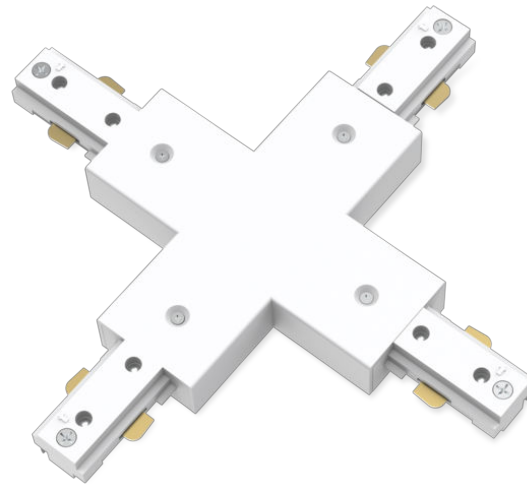

# PHILIPS

X-connector voor  
railverlichting

Railverlichting

Accessoire

Wit

8721103040398

## Ontworpen voor een moeiteloze installatie en eindeloze uitbreidingen.

Met de Philips EasyLink railverlichting op hoogspanning kun je de lampen van jouw voorkeur op elke gewenste plek aan het plafond hangen. Je kunt moeiteloos verschillende lampen aan een enkele rail bevestigen, zonder dat je daarvoor extra stroompunten nodig hebt. Door het slanke ontwerp gaan de lampen mooi op in je interieur.