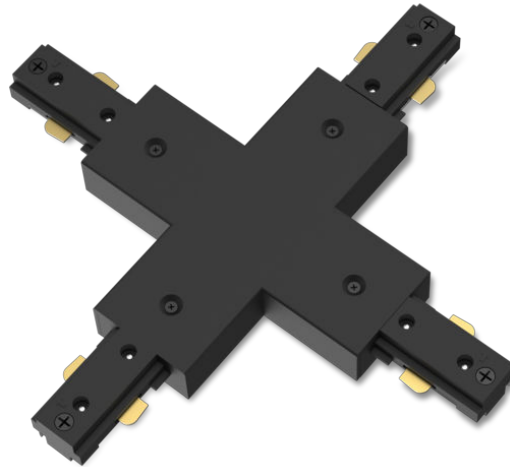

PHILIPS

X-connector voor
railverlichting

Railverlichting

Accessoire

Zwart

8721103040411

Ontworpen voor een moeiteloze installatie en eindeloze uitbreidingen.

Met de Philips EasyLink railverlichting op hoogspanning kun je de lampen van jouw voorkeur op elke gewenste plek aan het plafond hangen. Je kunt moeiteloos verschillende lampen aan een enkele rail bevestigen, zonder dat je daarvoor extra stroompunten nodig hebt. Door het slanke ontwerp gaan de lampen mooi op in je interieur.

Kenmerken

Voor elke ruimte in je interieur

Deze Philips spot is zowel stijlvol als functioneel en geeft elke kamer in je huis een decoratief tintje.

Eindeloze aanpassingsmogelijkheden

Geniet van de veelzijdigheid van uitbreidbare railverlichting. Kies de lengte van de rails, de voeding en de lampen die het beste bij je passen, met een breed scala aan verschillende lampen waaruit je kunt kiezen.

Slank en stijlvol ontwerp

Met een slank ontwerp van 17 mm passen deze verlichtingsrails prachtig in hun omgeving en harmoniëren ze met de rest van het meubilair en de stijl van je huis, waardoor ze de perfecte keuze zijn voor bijna elke inrichting.

Hoogwaardige onderdelen

Duurzaam en aantrekkelijk metaal voor een aantrekkelijke en duurzame investering.

Specificaties

Lampkenmerken

- Beoogd gebruik: Binnen

Design en afwerking

- Kleur: Zwart
- Materiaal: Metaal, Kunststof