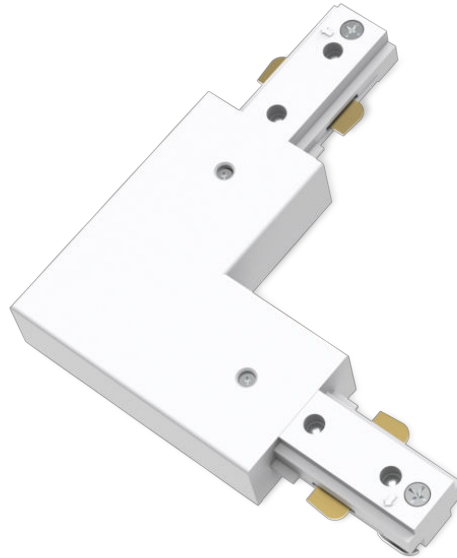

PHILIPS

L-connector linkse hoek
voor railverlichting

Railverlichting

Accessoire

Wit

8721103040435

Ontworpen voor een moeiteloze installatie en eindeloze uitbreidingen.

Met de Philips EasyLink railverlichting op hoogspanning kun je de lampen van jouw voorkeur op elke gewenste plek aan het plafond hangen. Je kunt moeiteloos verschillende lampen aan een enkele rail bevestigen, zonder dat je daarvoor extra stroompunten nodig hebt. Door het slanke ontwerp gaan de lampen mooi op in je interieur.

Kenmerken

Voor elke ruimte in je interieur

Deze Philips spot is zowel stijlvol als functioneel en geeft elke kamer in je huis een decoratief tintje.

Eindeloze aanpassingsmogelijkheden

Geniet van de veelzijdigheid van uitbreidbare railverlichting. Kies de lengte van de rails, de voeding en de lampen die het beste bij je passen, met een breed scala aan verschillende lampen waaruit je kunt kiezen.

Slank en stijlvol ontwerp

Met een slank ontwerp van 17 mm passen deze verlichtingsrails prachtig in hun omgeving en harmoniëren ze met de rest van het meubilair en de stijl van je huis, waardoor ze de perfecte keuze zijn voor bijna elke inrichting.

Hoogwaardige onderdelen

Duurzaam en aantrekkelijk metaal voor een aantrekkelijke en duurzame investering.

Specificaties

Lampkenmerken

- Beoogd gebruik: Binnen

Design en afwerking

- Kleur: White
- Materiaal: Metaal, Kunststof