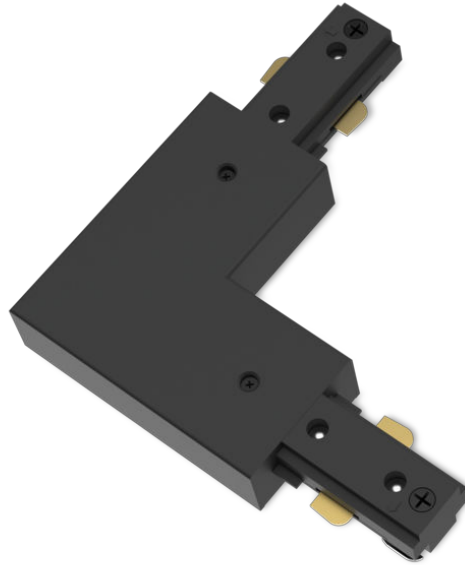

PHILIPS

L-connector linkse hoek
voor railverlichting

Railverlichting

Accessoire

Zwart

8721103040459

Ontworpen voor een moeiteloze installatie en eindeloze uitbreidingen.

Met de Philips EasyLink railverlichting op hoogspanning kun je de lampen van jouw voorkeur op elke gewenste plek aan het plafond hangen. Je kunt moeiteloos verschillende lampen aan een enkele rail bevestigen, zonder dat je daarvoor extra stroompunten nodig hebt. Door het slanke ontwerp gaan de lampen mooi op in je interieur.

Kenmerken

Voor elke ruimte in je interieur

Deze Philips spot is zowel stijlvol als functioneel en geeft elke kamer in je huis een decoratief tintje.

Eindeloze aanpassingsmogelijkheden

Geniet van de veelzijdigheid van uitbreidbare railverlichting. Kies de lengte van de rails, de voeding en de lampen die het beste bij je passen, met een breed scala aan verschillende lampen waaruit je kunt kiezen.

Slank en stijlvol ontwerp

Met een slank ontwerp van 17 mm passen deze verlichtingsrails prachtig in hun omgeving en harmoniëren ze met de rest van het meubilair en de stijl van je huis, waardoor ze de perfecte keuze zijn voor bijna elke inrichting.

Hoogwaardige onderdelen

Duurzaam en aantrekkelijk metaal voor een aantrekkelijke en duurzame investering.

Specificaties

Lampkenmerken

- Beoogd gebruik: Binnen

Design en afwerking

- Kleur: Zwart
- Materiaal: Metaal, Kunststof