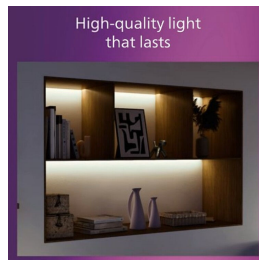

Speciale kenmerken

- Voor elke ruimte in je interieur

Onbegrensde mogelijkheden

- Eindeloze aanpassingsmogelijkheden

Vervolledig je interieur met kleur

- Slank en stijlvol ontwerp

Materiaal en afwerking

- Hoogwaardige onderdelen

Kenmerken

Voor elke ruimte in je interieur

Deze Philips spot is zowel stijlvol als functioneel en geeft elke kamer in je huis een decoratief tintje.

Eindeloze aanpassingsmogelijkheden

Geniet van de veelzijdigheid van uitbreidbare railverlichting. Kies de lengte van de rails, de voeding en de lampen die het beste bij je passen, met een breed scala aan verschillende lampen waaruit je kunt kiezen.

Slank en stijlvol ontwerp

Met een slank ontwerp van 17 mm passen deze verlichtingsrails prachtig in hun omgeving en harmoniëren ze met de rest van het meubilair en de stijl van je huis, waardoor ze de perfecte keuze zijn voor bijna elke inrichting.

Hoogwaardige onderdelen

Duurzaam en aantrekkelijk metaal voor een aantrekkelijke en duurzame investering.

Specificaties

Lampkenmerken

- Beoogd gebruik: Binnen

Design en afwerking

- Kleur: Zwart
- Materiaal: Metaal, Kunststof