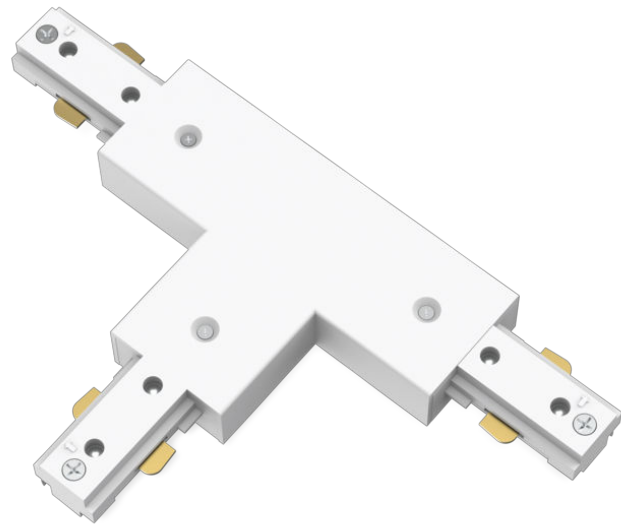

PHILIPS

T-connector voor
railverlichting

Railverlichting

Accessoire

Wit

8721103040473

Ontworpen voor een moeiteloze installatie en eindeloze uitbreidingen.

Met de Philips EasyLink railverlichting op hoogspanning kun je de lampen van jouw voorkeur op elke gewenste plek aan het plafond hangen. Je kunt moeiteloos verschillende lampen aan een enkele rail bevestigen, zonder dat je daarvoor extra stroompunten nodig hebt. Door het slanke ontwerp gaan de lampen mooi op in je interieur.

Kenmerken

Voor elke ruimte in je interieur

Deze Philips spot is zowel stijlvol als functioneel en geeft elke kamer in je huis een decoratief tintje.

Eindeloze aanpassingsmogelijkheden

Geniet van de veelzijdigheid van uitbreidbare railverlichting. Kies de lengte van de rails, de voeding en de lampen die het beste bij je passen, met een breed scala aan verschillende lampen waaruit je kunt kiezen.

Slank en stijlvol ontwerp

Met een slank ontwerp van 17 mm passen deze verlichtingsrails prachtig in hun omgeving en harmoniëren ze met de rest van het meubilair en de stijl van je huis, waardoor ze de perfecte keuze zijn voor bijna elke inrichting.

Hoogwaardige onderdelen

Duurzaam en aantrekkelijk metaal voor een aantrekkelijke en duurzame investering.

Specificaties

Lampkenmerken

- Beoogd gebruik: Binnen

Design en afwerking

- Kleur: White
- Materiaal: Metaal, Kunststof