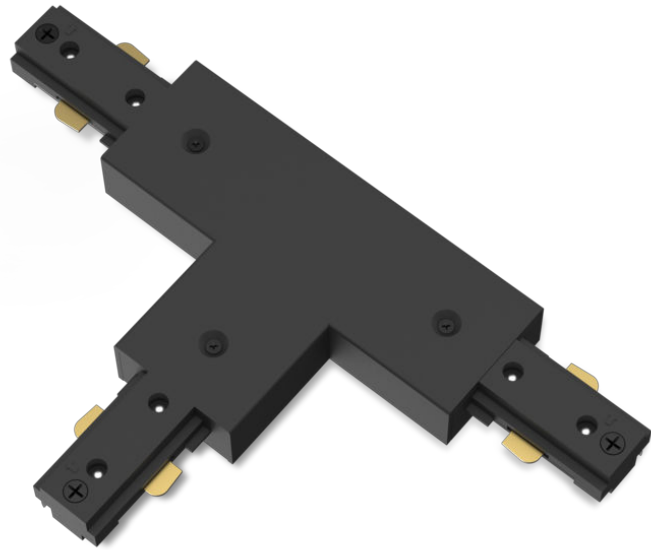

PHILIPS

T-connector voor
railverlichting

Railverlichting

Accessoire

Zwart

8721103040497

Ontworpen voor een moeiteloze installatie en eindeloze uitbreidingen.

Met de Philips EasyLink railverlichting op hoogspanning kun je de lampen van jouw voorkeur op elke gewenste plek aan het plafond hangen. Je kunt moeiteloos verschillende lampen aan een enkele rail bevestigen, zonder dat je daarvoor extra stroompunten nodig hebt. Door het slanke ontwerp gaan de lampen mooi op in je interieur.

Kenmerken

Voor elke ruimte in je interieur

Deze Philips spot is zowel stijlvol als functioneel en geeft elke kamer in je huis een decoratief tintje.

Eindeloze aanpassingsmogelijkheden

Geniet van de veelzijdigheid van uitbreidbare railverlichting. Kies de lengte van de rails, de voeding en de lampen die het beste bij je passen, met een breed scala aan verschillende lampen waaruit je kunt kiezen.

Slank en stijlvol ontwerp

Met een slank ontwerp van 17 mm passen deze verlichtingsrails prachtig in hun omgeving en harmoniëren ze met de rest van het meubilair en de stijl van je huis, waardoor ze de perfecte keuze zijn voor bijna elke inrichting.

Hoogwaardige onderdelen

Duurzaam en aantrekkelijk metaal voor een aantrekkelijke en duurzame investering.

Specificaties

Lampkenmerken

- Beoogd gebruik: Binnen

Design en afwerking

- Kleur: Zwart
- Materiaal: Metaal, Kunststof