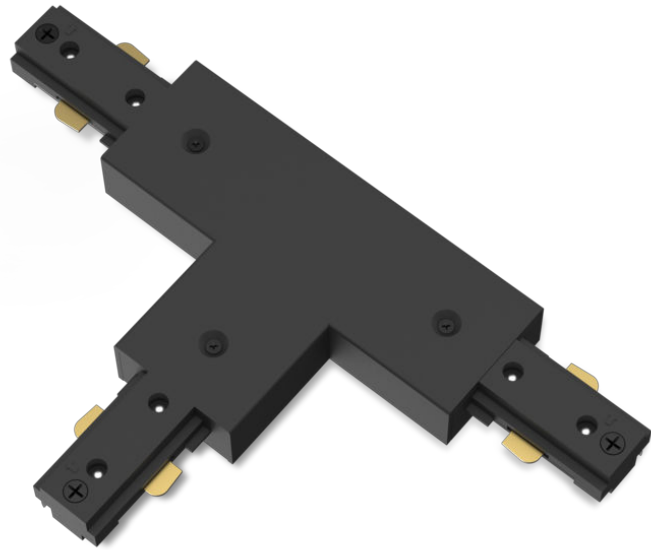

# PHILIPS

T-connector voor  
railverlichting

Railverlichting

Accessoire

Zwart

8721103040497

## Ontworpen voor een moeiteloze installatie en eindeloze uitbreidingen.

Met de Philips EasyLink railverlichting op hoogspanning kun je de lampen van jouw voorkeur op elke gewenste plek aan het plafond hangen. Je kunt moeiteloos verschillende lampen aan een enkele rail bevestigen, zonder dat je daarvoor extra stroompunten nodig hebt. Door het slanke ontwerp gaan de lampen mooi op in je interieur.