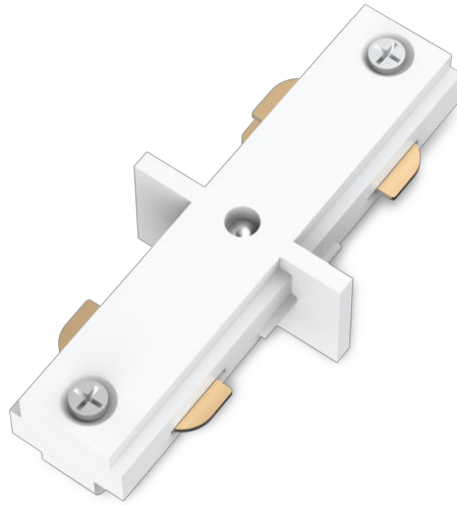

PHILIPS

I-connector voor
railverlichting

Railverlichting

Accessoire

Wit

8721103040510

Ontworpen voor een moeiteloze installatie en eindeloze uitbreidingen.

Met de Philips EasyLink railverlichting op hoogspanning kun je de lampen van jouw voorkeur op elke gewenste plek aan het plafond hangen. Je kunt moeiteloos verschillende lampen aan een enkele rail bevestigen, zonder dat je daarvoor extra stroompunten nodig hebt. Door het slanke ontwerp gaan de lampen mooi op in je interieur.

Kenmerken

Voor elke ruimte in je interieur

Deze Philips spot is zowel stijlvol als functioneel en geeft elke kamer in je huis een decoratief tintje.

Eindeloze aanpassingsmogelijkheden

Geniet van de veelzijdigheid van uitbreidbare railverlichting. Kies de lengte van de rails, de voeding en de lampen die het beste bij je passen, met een breed scala aan verschillende lampen waaruit je kunt kiezen.

Slank en stijlvol ontwerp

Met een slank ontwerp van 17 mm passen deze verlichtingsrails prachtig in hun omgeving en harmoniëren ze met de rest van het meubilair en de stijl van je huis, waardoor ze de perfecte keuze zijn voor bijna elke inrichting.

Hoogwaardige onderdelen

Duurzaam en aantrekkelijk metaal voor een aantrekkelijke en duurzame investering.

Specificaties

Lampkenmerken

- Beoogd gebruik: Binnen

Design en afwerking

- Kleur: White
- Materiaal: Metaal, Kunststof