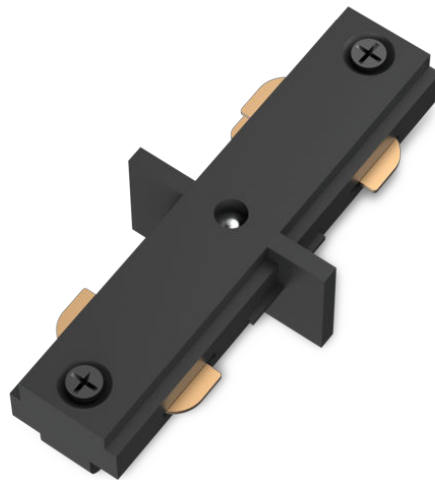

PHILIPS

I-connector voor
railverlichting

Railverlichting

Accessoire

Zwart

8721103040534

Ontworpen voor een moeiteloze installatie en eindeloze uitbreidingen.

Met de Philips EasyLink railverlichting op hoogspanning kun je de lampen van jouw voorkeur op elke gewenste plek aan het plafond hangen. Je kunt moeiteloos verschillende lampen aan een enkele rail bevestigen, zonder dat je daarvoor extra stroompunten nodig hebt. Door het slanke ontwerp gaan de lampen mooi op in je interieur.

Kenmerken

Voor elke ruimte in je interieur

Deze Philips spot is zowel stijlvol als functioneel en geeft elke kamer in je huis een decoratief tintje.

Eindeloze aanpassingsmogelijkheden

Geniet van de veelzijdigheid van uitbreidbare railverlichting. Kies de lengte van de rails, de voeding en de lampen die het beste bij je passen, met een breed scala aan verschillende lampen waaruit je kunt kiezen.

Slank en stijlvol ontwerp

Met een slank ontwerp van 17 mm passen deze verlichtingsrails prachtig in hun omgeving en harmoniëren ze met de rest van het meubilair en de stijl van je huis, waardoor ze de perfecte keuze zijn voor bijna elke inrichting.

Hoogwaardige onderdelen

Duurzaam en aantrekkelijk metaal voor een aantrekkelijke en duurzame investering.

Specificaties

Lampkenmerken

- Beoogd gebruik: Binnen

Design en afwerking

- Kleur: Zwart
- Materiaal: Metaal, Kunststof