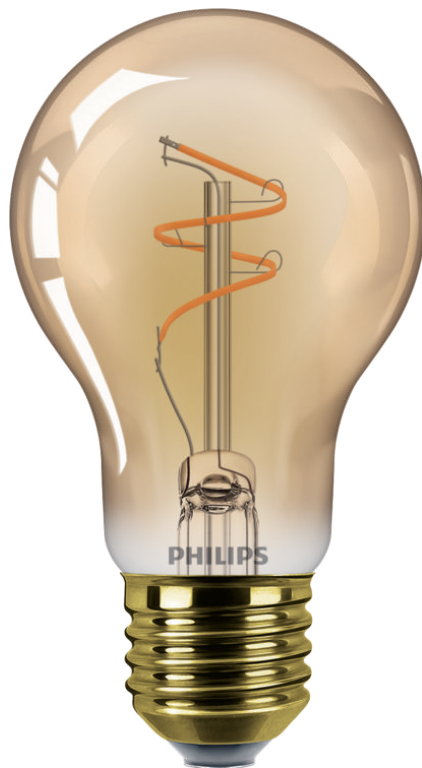

PHILIPS

Filamentlamp,
amberkleurig, 25W A60
E27

LED

1800K

270 lm

15.000 uur

Dimmen

8721103049018

Versier je huis met natuurlijk licht

Deze lamp heeft een elegant, vintage ontwerp en is zowel decoratief als functioneel. De zichtbare filamentspiraal geeft helder, natuurlijk licht met een uitstekende kleurweergave. Bespaar direct energie met een lamp die 15.000 uur meegaat.

Hoogwaardig licht

- Ontworpen voor uw oogcomfort

LED-lamp van hoge kwaliteit die tientallen jaren meegaat

- Licht dat ware kleuren laat zien

Altijd mooi om te zien, zowel aan als uit

- Klassieke glas LED

Vintage lamp met spiraalfilament

- Deze lamp is ontworpen voor elegantie én prestaties, met een vintage ontwerp en een zichtbaar spiraalfilament. Voeg wat stijl en elegantie toe aan elke kamer, of de lamp nu is ingeschakeld of niet.

Slank spiraalfilament met hoogwaardige prestaties