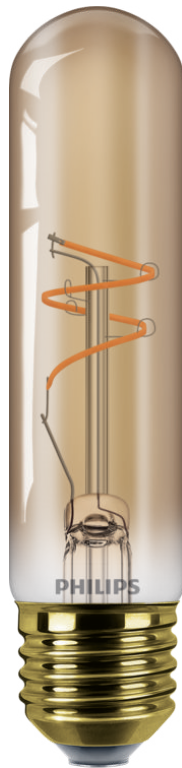

# PHILIPS

Filamentlamp,  
amberkleurig, 25W T30  
E27

Led

1800K

270 lm

15.000 uur

Dimmen

8721103049070

## Versier je huis met natuurlijk licht

Deze lamp heeft een elegant, vintage ontwerp en is zowel decoratief als functioneel. De zichtbare filamentspiraal geeft helder, natuurlijk licht met een uitstekende kleurweergave. Bespaar direct energie met een lamp die 15.000 uur meegaat.