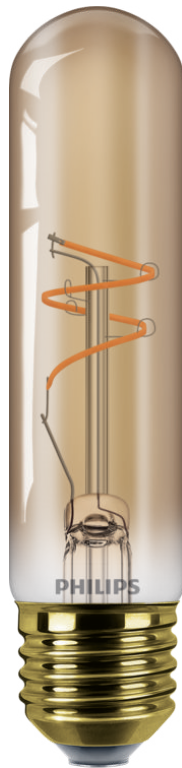

PHILIPS

Filamentlamp,
amberkleurig, 25W T30
E27

LED

1800K

270 lm

15.000 uur

Dimmen

8721103049070

Versier je huis met natuurlijk licht

Deze lamp heeft een elegant, vintage ontwerp en is zowel decoratief als functioneel. De zichtbare filamentspiraal geeft helder, natuurlijk licht met een uitstekende kleurweergave. Bespaar direct energie met een lamp die 15.000 uur meegaat.

Hoogwaardig licht

- Ontworpen voor uw oogcomfort

LED-lamp van hoge kwaliteit die tientallen jaren meegaat

- Licht dat ware kleuren laat zien

Altijd mooi om te zien, zowel aan als uit

- Klassieke glas LED

Vintage lamp met spiraalfilament

- Deze lamp is ontworpen voor elegantie én prestaties, met een vintage ontwerp en een zichtbaar spiraalfilament. Voeg wat stijl en elegantie toe aan elke kamer, of de lamp nu is ingeschakeld of niet.

Slank spiraalfilament met hoogwaardige prestaties