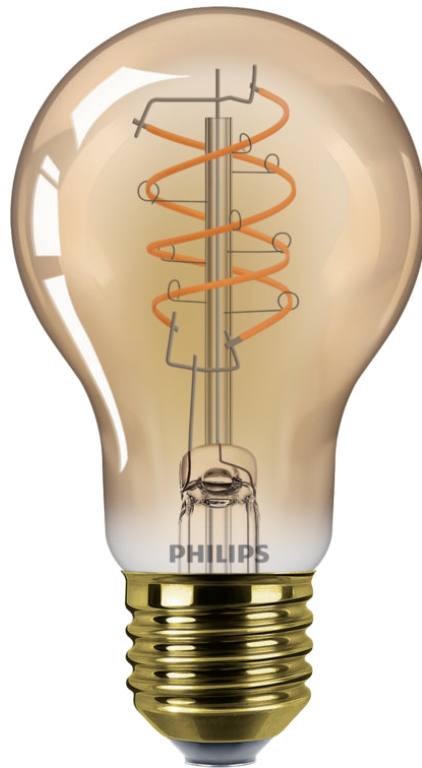

# PHILIPS

Filamentlamp,  
amberkleurig, 60W A60  
E27

LED

2200 K

806 lm

15.000 uur

Dimmen

8721103049094

## Versier je huis met natuurlijk licht

Deze lamp heeft een elegant, vintage ontwerp en is zowel decoratief als functioneel. De zichtbare gloeidraad geeft helder, natuurlijk licht met een uitstekende kleurweergave. Bespaar direct energie met een lamp die 15.000 uur meegaat.

### Vintage lamp met spiraalfilament

- Deze lamp is ontworpen voor elegantie én prestaties, met een vintage ontwerp en een zichtbaar spiraalfilament. Voeg wat stijl en elegantie toe aan elke kamer, of de lamp nu is ingeschakeld of niet.