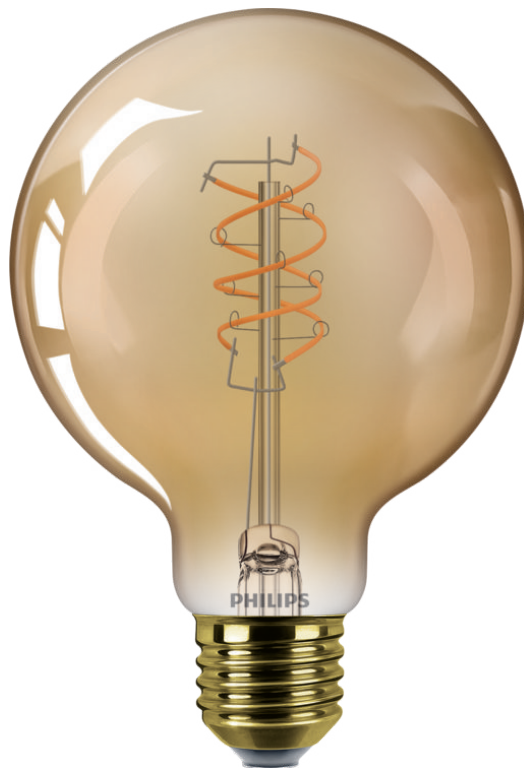

# PHILIPS

Filamentlamp,  
amberkleurig, 60W G95  
E27

Led

2200 K

806 lm

15.000 uur

Dimmen

8721103049117

## Versier je huis met natuurlijk licht

Deze lamp heeft een elegant, vintage ontwerp en is zowel decoratief als functioneel. De zichtbare filamentspiraal geeft helder, natuurlijk licht met een uitstekende kleurweergave. Bespaar direct energie met een lamp die 15.000 uur meegaat.

### Vintage lamp met spiraalfilament

- Deze lamp is ontworpen voor elegantie én prestaties, met een vintage ontwerp en een zichtbaar spiraalfilament. Voeg wat stijl en elegantie toe aan elke kamer, of de lamp nu is ingeschakeld of niet.