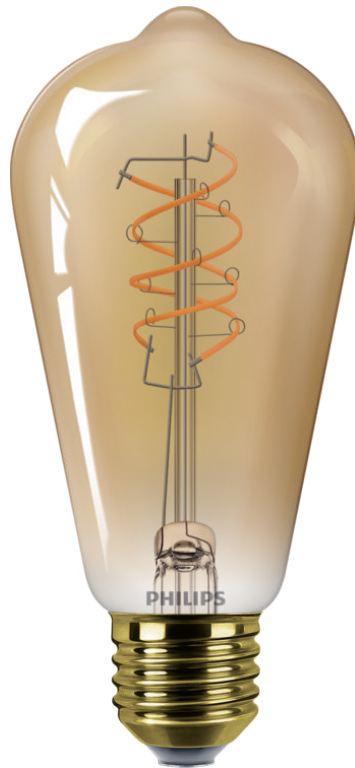

# PHILIPS

Filamentlamp,  
amberkleurig, 60W ST64  
E27

LED

2200 K

806 lm

15.000 uur

Dimmen

8721103049131

## Versier je huis met natuurlijk licht

Deze lamp heeft een elegant, vintage ontwerp en is zowel decoratief als functioneel. De zichtbare gloeidraad geeft helder, natuurlijk licht met een uitstekende kleurweergave. Bespaar direct energie met een lamp die 15.000 uur meegaat.

### Vintage lamp met spiraalfilament

- Deze lamp is ontworpen voor elegantie én prestaties, met een vintage ontwerp en een zichtbaar spiraalfilament. Voeg wat stijl en elegantie toe aan elke kamer, of de lamp nu is ingeschakeld of niet.