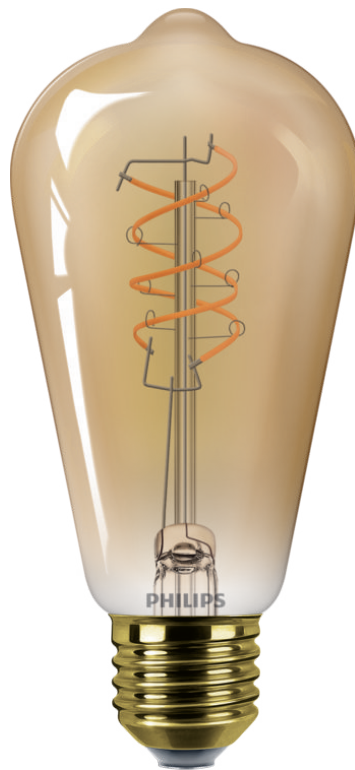

# PHILIPS

Filamentlamp,  
amberkleurig, 60W ST64  
E27

Led

2200 K

806 lm

15.000 uur

Dimmen

8721103049131

## Versier je huis met natuurlijk licht

Deze lamp heeft een elegant, vintage ontwerp en is zowel decoratief als functioneel. De zichtbare gloeidraad geeft helder, natuurlijk licht met een uitstekende kleurweergave. Bespaar direct energie met een lamp die 15.000 uur meegaat.

### Vintage lamp met spiraalfilament

- Deze lamp is ontworpen voor elegantie én prestaties, met een vintage ontwerp en een zichtbaar spiraalfilament. Voeg wat stijl en elegantie toe aan elke kamer, of de lamp nu is ingeschakeld of niet.