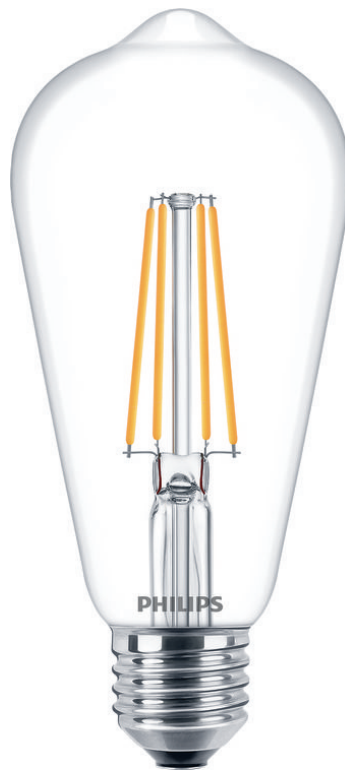

PHILIPS

Filamentlamp helder
60W ST64 E27

LED

2700 K

806 lm

25.000 uur

8721103053268

Heldere LED-verlichting met uitstekende lichtkwaliteit

Deze energiezuinige standaard-LED-lamp heeft een mooi ontwerp en vertrouwde afmetingen voor tijdloze verlichting. De perfecte duurzame vervanging voor traditionele standaardgloeilampen.

Specificaties

Lampkenmerken

- Beoogd gebruik: Binnen
- Lampvorm: Niet-richtbare lamp
- Fitting: E27
- Lampafwerking: Helder
- Dimbaar: Nee
- Lampmateriaal: Glas

Duurzaamheid

- Aantal schakelcycli: 50.000
- Nominale levensduur: 25.000

Afmetingen en gewicht van product

- Totale hoogte: 140 mm
- Totale lengte: 140 mm
- Totale breedte: 64 mm

Technische specificaties

- Frequentie: 50-60
- Lamptechnologie: Led
- EPREL-registratienummer: 2191940
- kan dit worden gebruikt in gesloten armaturen: No