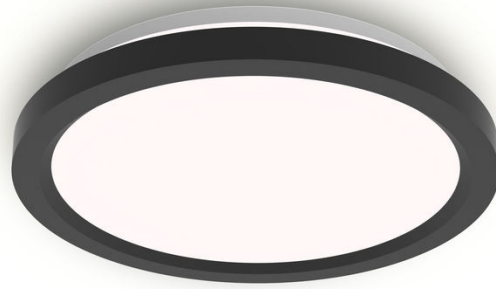

PHILIPS

Afstandsbediening voor
plafondlamp 24 W

Plafondlampen

4000/6500/2700K

Zwart

Dimbaar; afstandsbediening;
instelbaar wit licht

8721103057563

Creëer moeiteloos de gewenste sfeer met één druk op de knop

Philips LED All-In-One plafondverlichting biedt flexibiliteit en gemak: met slechts enkele klikken op de afstandsbediening kun je de lichtinstellingen aan je eigen voorkeuren aanpassen. Comfortabel licht dat aangenaam is voor je ogen. Creëer de gewenste sfeer met verlichting die bij jou past.

Gemakkelijk te ervaren

- Eenvoudige installatie

Lichteffect

- SceneSwitch Color Change
- Gelijkmatische lichtverdeling

Eersteklas kwaliteit

- EyeComfort - licht dat prettig voor de ogen is

Bediening

- Handige dimfunctie met stapsgewijze helderheidsregeling (afstandsbediening inbegrepen)

Kenmerken

Eenvoudige installatie

Eenvoudig te installeren. Bevestig of hang de lamp aan de muur of het plafond, steek de stekker in het stopcontact en de lamp is klaar voor gebruik.

SceneSwitch Color Change