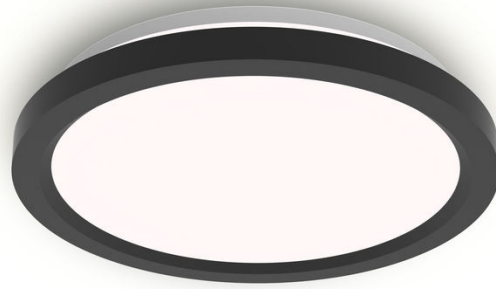

PHILIPS

Afstandsbediening voor
plafondlamp 24 W

Plafondlampen

4000/6500/2700K

Zwart

Dimbaar; afstandsbediening;
instelbaar wit licht

8721103057600

Creëer moeiteloos de gewenste sfeer met één druk op de knop

Philips LED All-In-One plafondverlichting biedt flexibiliteit en gemak: met slechts enkele klikken op de afstandsbediening kun je de lichtinstellingen aan je eigen voorkeuren aanpassen. Comfortabel licht dat aangenaam is voor je ogen. Creëer de gewenste sfeer met verlichting die bij jou past.

Gemakkelijk te ervaren

- Eenvoudige installatie

Lichteffect

- SceneSwitch Color Change
- Gelijkmatische lichtverdeling

Eersteklas kwaliteit

- EyeComfort - licht dat prettig voor de ogen is

Bediening

- Handige dimfunctie met stapsgewijze helderheidsregeling (afstandsbediening inbegrepen)

Kenmerken

Eenvoudige installatie

Eenvoudig te installeren. Bevestig of hang de lamp aan de muur of het plafond, steek de stekker in het stopcontact en de lamp is klaar voor gebruik.

SceneSwitch Color Change