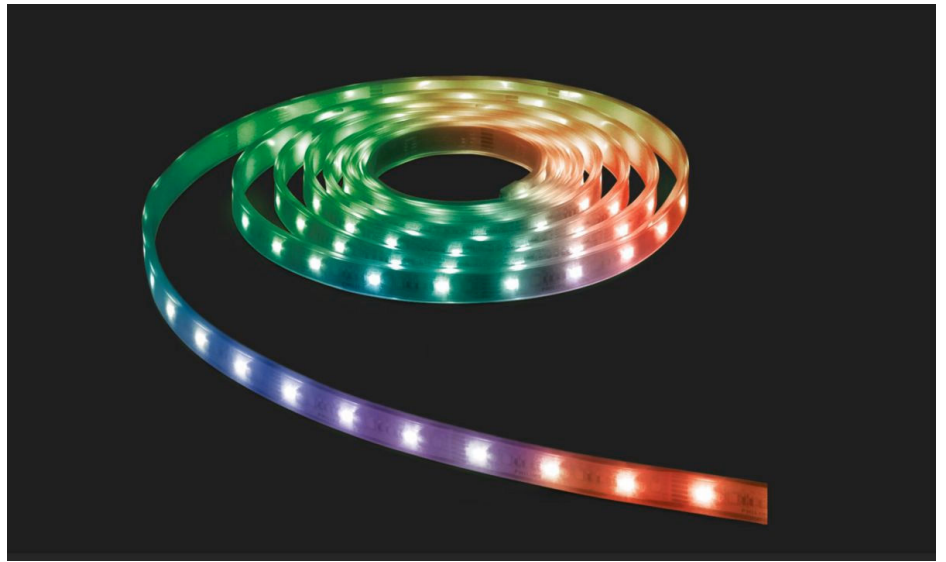

PHILIPS

LED strip van 5 m,
RGB

Lichtstrips

3000-6500 (RGB)K

Dimbaar; afstandsbediening;
RGB-kleuren; instelbaar wit
licht

8721103061003

Creëer moeiteloos de gewenste sfeer met één druk op de knop

De Philips RGB + instelbaar wit LED strip biedt een uitstekende gebruikerservaring en geavanceerde functies voor dynamische verlichting.

Eenvoudige installatie

- Knip op maat

Gemakkelijk te ervaren

- Sla jouw favoriete modus op zodat je deze gemakkelijk kunt selecteren

Bediening

- Bedien meerdere lampen met één klik

Kenmerken

Knip op maat

Knip je lichtstrips eenvoudig op maat. De markeringen op de strip geven aan waar je kunt knippen.

Sla jouw favoriete modus op zodat je deze gemakkelijk kunt selecteren

Of je nu de voorkeur geeft aan een warme gloed voor gezellige avonden of een helder wit licht voor de concentratie, het systeem slaat jouw favorieten op, zodat je ze makkelijk kunt selecteren.

Lichtkenmerken

- Bundelhoek: 120
- Kleurconsistentie: 5 SDCM
- Kleurweergave-index (CRI): 80
- Opwarmtijd tot 60% licht: <2

Diversen

- Speciaal ontworpen voor: Keuken, Slaapkamer, Eetkamer, Woonkamer
- Stijl: Modern
- Type: Lichtstrips
- EyeComfort: Nee
- LED-innovaties: EyeComfort
- Extra functies: Dimbaar, Afstandsbediening, RGB-kleuren, Instelbaar wit