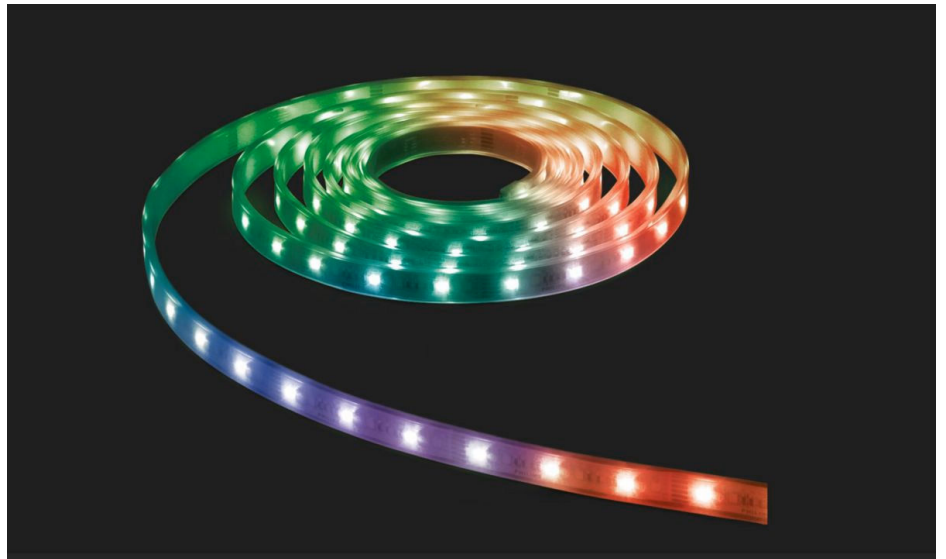

PHILIPS

LED strip van 5 m,
RGB

Lichtstrips

3000-6500 (RGB)K

Dimbaar; afstandsbediening;
RGB-kleuren; instelbaar wit
licht

8721103061003

Creëer moeiteloos de gewenste sfeer met één druk op de knop

De Philips RGB + instelbaar wit LED strip biedt een uitstekende gebruikerservaring en geavanceerde functies voor dynamische verlichting.

Eenvoudige installatie

- Knip op maat

Gemakkelijk te ervaren

- Sla jouw favoriete modus op zodat je deze gemakkelijk kunt selecteren

Bediening

- Bedien meerdere lampen met één klik

Kenmerken

Knip op maat

Knip je lichtstrips eenvoudig op maat. De markeringen op de strip geven aan waar je kunt knippen.

Sla jouw favoriete modus op zodat je deze gemakkelijk kunt selecteren

Of je nu de voorkeur geeft aan een warme gloed voor gezellige avonden of een helder wit licht voor de concentratie, het systeem slaat jouw favorieten op, zodat je ze makkelijk kunt selecteren.

Lichtkenmerken

- Bundelhoek: 120
- Kleurconsistentie: 5 SDCM
- Kleurweergave-index (CRI): 80
- Opwarmtijd tot 60% licht: <2

Diversen

- Speciaal ontworpen voor: Keuken, Slaapkamer, Eetkamer, Woonkamer
- Stijl: Modern
- Type: Lichtstrips
- EyeComfort: Nee
- LED-innovaties: EyeComfort
- Extra functies: Dimbaar, Afstandsbediening, RGB-kleuren, Instelbaar wit