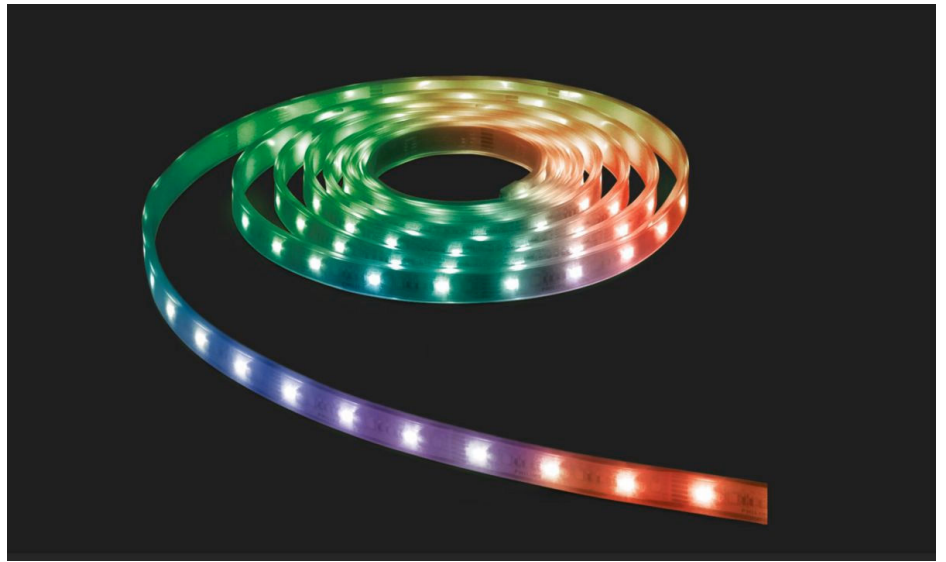

# PHILIPS

LED strip van 5 m,  
RGB

Lichtstrips

3000-6500 (RGB)K

Dimbaar; afstandsbediening;  
RGB-kleuren; instelbaar wit  
licht

8721103061003

## Creëer moeiteloos de gewenste sfeer met één druk op de knop

De Philips RGB + instelbaar wit LED strip biedt een uitstekende gebruikerservaring en geavanceerde functies voor dynamische verlichting.