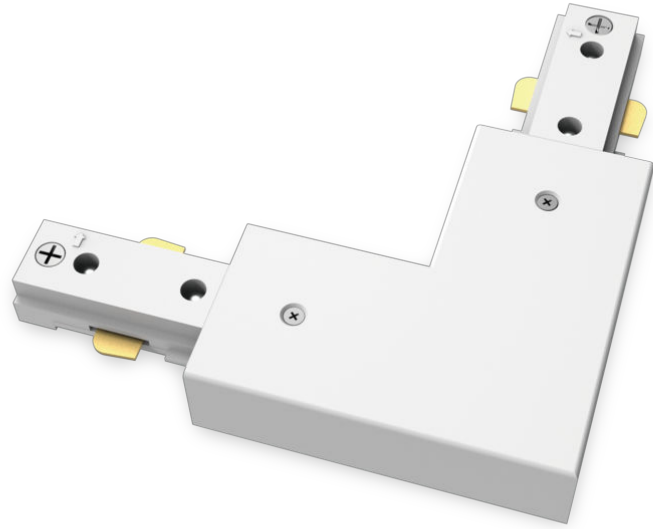

PHILIPS

L-connector rechtse
hoek voor railverlichting

Railverlichting

Accessoire

Wit

8721103067883

Ontworpen voor een moeiteloze installatie en eindeloze uitbreidingen.

Met de Philips EasyLink railverlichting op hoogspanning kun je de lampen van jouw voorkeur op elke gewenste plek aan het plafond hangen. Je kunt moeiteloos verschillende lampen aan een enkele rail bevestigen, zonder dat je daarvoor extra stroompunten nodig hebt. Door het slanke ontwerp gaan de lampen mooi op in je interieur.

Kenmerken

Voor elke ruimte in je interieur

Deze Philips spot is zowel stijlvol als functioneel en geeft elke kamer in je huis een decoratief tintje.

Eindeloze aanpassingsmogelijkheden

Geniet van de veelzijdigheid van uitbreidbare railverlichting. Kies de lengte van de rails, de voeding en de lampen die het beste bij je passen, met een breed scala aan verschillende lampen waaruit je kunt kiezen.

Slank en stijlvol ontwerp

Met een slank ontwerp van 17 mm passen deze verlichtingsrails prachtig in hun omgeving en harmoniëren ze met de rest van het meubilair en de stijl van je huis, waardoor ze de perfecte keuze zijn voor bijna elke inrichting.

Hoogwaardige onderdelen

Duurzaam en aantrekkelijk metaal voor een aantrekkelijke en duurzame investering.

Specificaties

Lampkenmerken

- Beoogd gebruik: Binnen

Design en afwerking

- Kleur: White
- Materiaal: Metaal, Kunststof