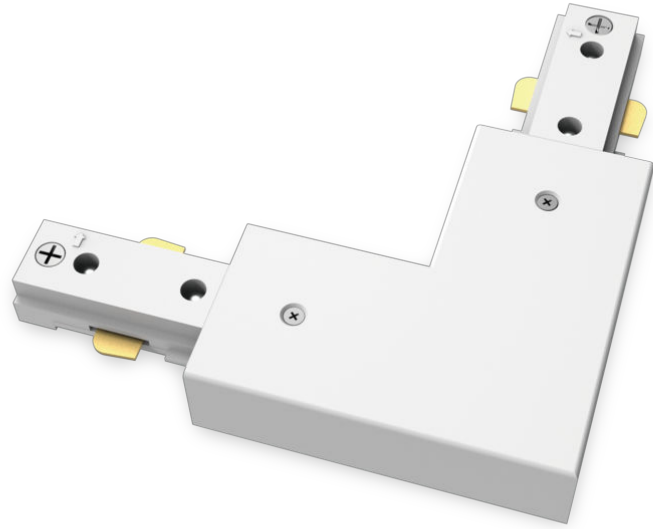

# PHILIPS

L-connector rechtse  
hoek voor railverlichting

Railverlichting

Accessoire

Wit

8721103067883

## Ontworpen voor een moeiteloze installatie en eindeloze uitbreidingen.

Met de Philips EasyLink railverlichting op hoogspanning kun je de lampen van jouw voorkeur op elke gewenste plek aan het plafond hangen. Je kunt moeiteloos verschillende lampen aan een enkele rail bevestigen, zonder dat je daarvoor extra stroompunten nodig hebt. Door het slanke ontwerp gaan de lampen mooi op in je interieur.