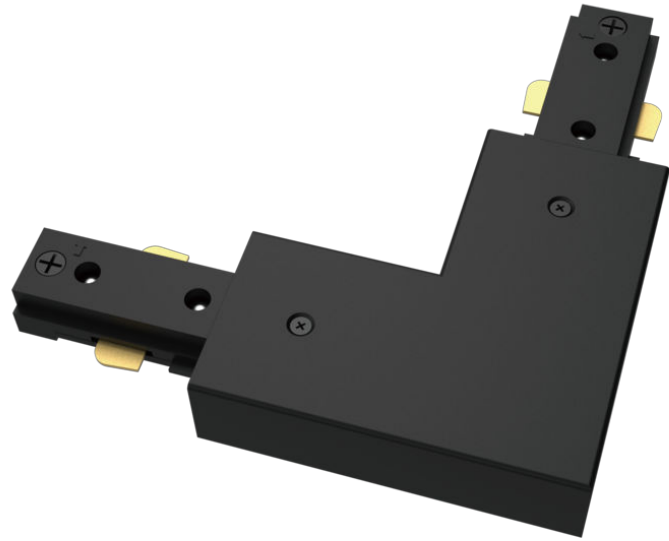

PHILIPS

L-connector rechtse
hoek voor railverlichting

Railverlichting

Accessoire

Zwart

8721103067906

Ontworpen voor een moeiteloze installatie en eindeloze uitbreidingen.

Met de Philips EasyLink railverlichting op hoogspanning kun je de lampen van jouw voorkeur op elke gewenste plek aan het plafond hangen. Je kunt moeiteloos verschillende lampen aan een enkele rail bevestigen, zonder dat je daarvoor extra stroompunten nodig hebt. Door het slanke ontwerp gaan de lampen mooi op in je interieur.

Kenmerken

Voor elke ruimte in je interieur

Deze Philips spot is zowel stijlvol als functioneel en geeft elke kamer in je huis een decoratief tintje.

Eindeloze aanpassingsmogelijkheden

Geniet van de veelzijdigheid van uitbreidbare railverlichting. Kies de lengte van de rails, de voeding en de lampen die het beste bij je passen, met een breed scala aan verschillende lampen waaruit je kunt kiezen.

Slank en stijlvol ontwerp

Met een slank ontwerp van 17 mm passen deze verlichtingsrails prachtig in hun omgeving en harmoniëren ze met de rest van het meubilair en de stijl van je huis, waardoor ze de perfecte keuze zijn voor bijna elke inrichting.

Hoogwaardige onderdelen

Duurzaam en aantrekkelijk metaal voor een aantrekkelijke en duurzame investering.

Specificaties

Lampkenmerken

- Beoogd gebruik: Binnen

Design en afwerking

- Kleur: Zwart
- Materiaal: Metaal, Kunststof