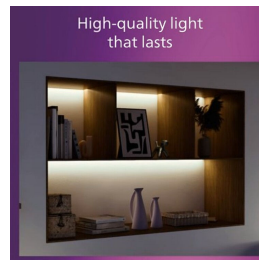

Speciale kenmerken

- Voor elke ruimte in je interieur

Onbegrensde mogelijkheden

- Eindeloze aanpassingsmogelijkheden

Vervolledig je interieur met kleur

- Slank en stijlvol ontwerp

Materiaal en afwerking

- Hoogwaardige onderdelen

Kenmerken

Voor elke ruimte in je interieur

Deze Philips spot is zowel stijlvol als functioneel en geeft elke kamer in je huis een decoratief tintje.

Eindeloze aanpassingsmogelijkheden

Geniet van de veelzijdigheid van uitbreidbare railverlichting. Kies de lengte van de rails, de voeding en de lampen die het beste bij je passen, met een breed scala aan verschillende lampen waaruit je kunt kiezen.

Slank en stijlvol ontwerp

Met een slank ontwerp van 17 mm passen deze verlichtingsrails prachtig in hun omgeving en harmoniëren ze met de rest van het meubilair en de stijl van je huis, waardoor ze de perfecte keuze zijn voor bijna elke inrichting.

Hoogwaardige onderdelen

Duurzaam en aantrekkelijk metaal voor een aantrekkelijke en duurzame investering.

Specificaties

Lampkenmerken

- Beoogd gebruik: Binnen

Design en afwerking

- Kleur: Zwart
- Materiaal: Metaal, Kunststof