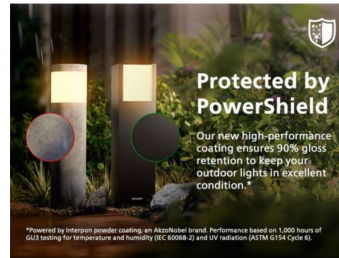

Duurzaam design

Beschermd door PowerShield Om je buitenlampen in topconditie te houden, gebruiken we een hoogwaardige poedercoating van Interpon, een merk van AkzoNobel. Deze coating is sterker dan traditionele verfproducten en beschermt tegen verbleken, krassen, deuken en roest. Zo blijven je lampen mooi en gaan ze langer mee.