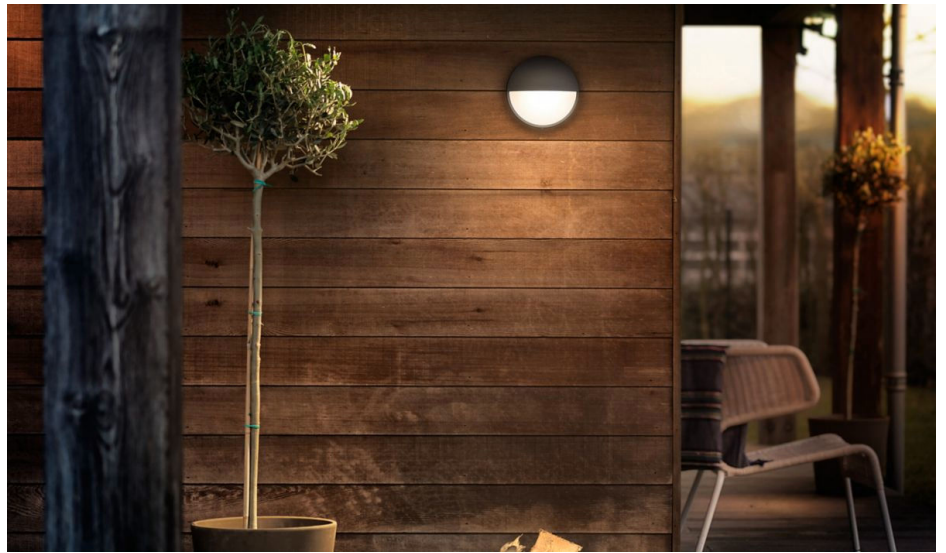

## Onze meest efficiënte LED-lampen tot nu toe

De Philips Capricorn LED-wandlamp voor buiten in antracietgrijs is vervaardigd van duurzaam gegoten aluminium. Het design zorgt voor een sfeervol lichteffect in twee richtingen om je muur met diffuus helder licht te verlichten. Deze UltraEfficient buitenlampen maken gebruik van een baanbrekende nieuwe technologie om de CO2-uitstoot te verlagen, de hoeveelheid afval te verminderen en het energieverbruik terug te dringen.