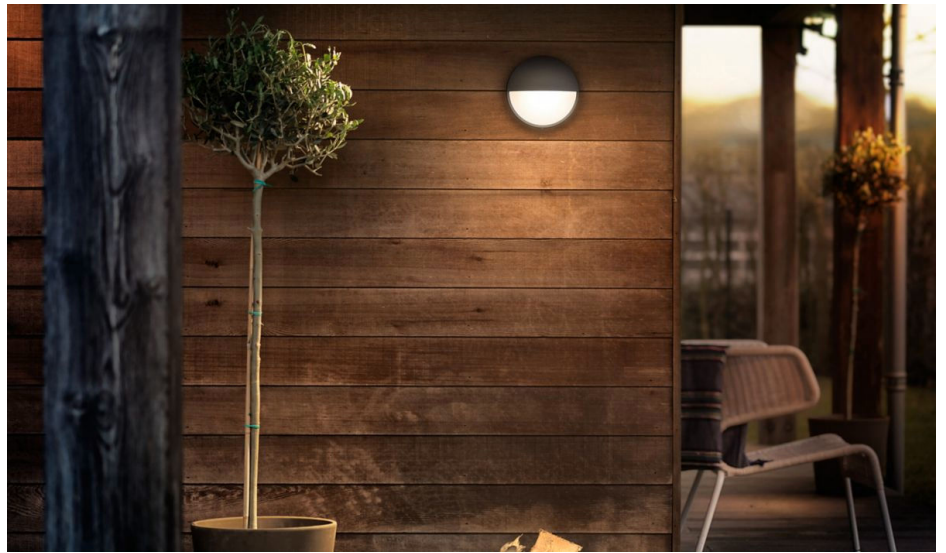

De Philips Capricorn LED-wandlamp voor buiten in antracietgrijs is vervaardigd van duurzaam gegoten aluminium. Het design zorgt voor een sfeervol lichteffect in twee richtingen om je muur met diffuus helder licht te verlichten. Deze UltraEfficient buitenlampen maken gebruik van een baanbrekende nieuwe technologie om de CO₂-uitstoot te verlagen, de hoeveelheid afval te verminderen en het energieverbruik terug te dringen.