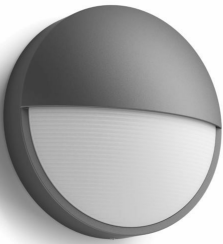

PHILIPS

Capricorn
wandlampen 4,3W

Ultra-efficiënt

2700K

Antraciet

Spatwaterdicht

8721103110015

Onze meest efficiënte LED-lampen tot nu toe

De Philips Capricorn LED-wandlamp voor buiten in antracietgrijs is vervaardigd van duurzaam gegoten aluminium. Het design zorgt voor een sfeervol lichteffect in twee richtingen om je muur met diffuus helder licht te verlichten. Deze UltraEfficient buitenlampen maken gebruik van een baanbrekende nieuwe technologie om de CO₂-uitstoot te verlagen, de hoeveelheid afval te verminderen en het energieverbruik terug te dringen.

IP44 - weerbestendig

Deze Philips buitenlamp is speciaal voor vochtige buitenomgevingen ontworpen en is uitvoerig getest op waterbestendigheid. De IP44-classificatie betekent dat de lamp is gecertificeerd volgens die beschermingsklasse en dat deze bestand is tegen stof en opspattend water. De lamp is dus perfect voor algemeen gebruik buitenshuis.