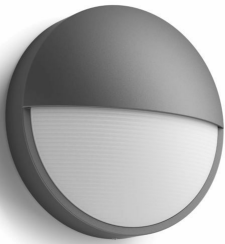

# PHILIPS

Capricorn  
wandlampen 4,3W

Ultra-efficiënt

2700K

Antraciet

Spatwaterdicht

8721103110015

## Onze meest efficiënte LED-lampen tot nu toe

De Philips Capricorn LED-wandlamp voor buiten in antracietgrijs is vervaardigd van duurzaam gegoten aluminium. Het design zorgt voor een sfeervol lichteffect in twee richtingen om je muur met diffuus helder licht te verlichten. Deze UltraEfficient buitenlampen maken gebruik van een baanbrekende nieuwe technologie om de CO2-uitstoot te verlagen, de hoeveelheid afval te verminderen en het energieverbruik terug te dringen.