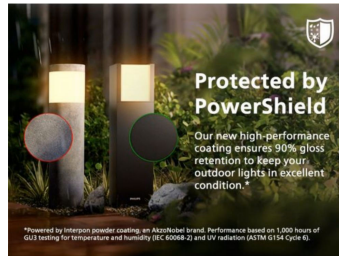

De Philips Capricorn LED-wandlamp voor buiten in antracietgrijs is vervaardigd van duurzaam gegoten aluminium. Het design zorgt voor een sfeervol lichteffect in twee richtingen om je muur met diffuus helder licht te verlichten. Deze UltraEfficient buitenlampen maken gebruik van een baanbrekende nieuwe technologie om de CO₂-uitstoot te verlagen, de hoeveelheid afval te verminderen en het energieverbruik terug te dringen.

Duurzame lichtoplossingen

- Lange levensduur tot wel 50.000 uur
- Ultra-efficiënt

Eersteklas kwaliteit

- Duurzaam design met PowerShield-coating

Speciaal ontworpen voor buitenshuis

- IP44 - weerbestendig

Hoogwaardig licht

Ultra-efficiënt

Verbruikt ten minste 50% minder energie in vergelijking met gelijksoortige, standaard LED-lampen van Philips.

Duurzaam design

Beschermd door PowerShield Om je buitenlampen in topconditie te houden, gebruiken we een hoogwaardige poedercoating van Interpon, een merk van AkzoNobel. Deze coating is sterker dan traditionele verfproducten en beschermt tegen verbleken, krassen, deuken en roest. Zo blijven je lampen mooi en gaan ze langer mee.