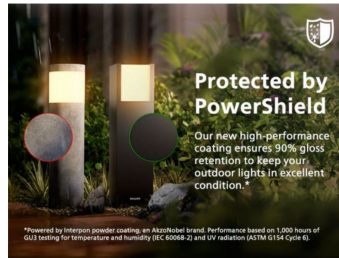

Duurzaam design

Beschermd door PowerShield Om je buitenlampen in topconditie te houden, gebruiken we een hoogwaardige poedercoating van Interpon, een merk van AkzoNobel. Deze coating is sterker dan traditionele verfproducten en beschermt tegen verbleken, krassen, deuken en roest. Zo blijven je lampen mooi en gaan ze langer mee.