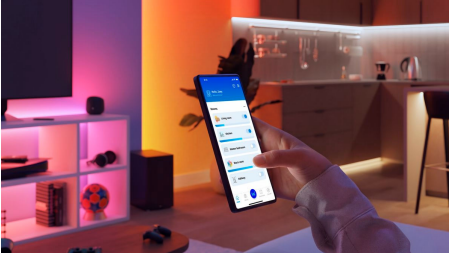

Simpele, betrouwbare bediening van je slimme verlichting met een intuïtieve afstandsbediening met negen knoppen, waarmee je lampen in- of uitschakelt, de helderheid dimt, uit vier voorgeprogrammeerde instellingen kiest of een nachtlampje inschakelt. De vier genummerde knoppen kunnen in de WiZ app worden aangepast om snelkoppelingen naar je favoriete scènes te maken, terwijl een betrouwbaar bereik van 15 meter zorgt voor soepele bediening door het hele huis. Omdat het apparaat zonder wifi rechtstreeks op je lampen wordt aangesloten, werkt het altijd betrouwbaar. Eenvoudig in te stellen met de WiZ app en volledig compatibel met alle Connected by WiZ producten.

Eenvoudige installatie

- Installeren kan niet simpeler

Slimme bediening

- Groot bereik
- Aanpasbare knoppen
- Handige bediening
- Connected by WiZ

Kenmerken

Installeren kan niet simpeler

Download de WiZ app, sluit het apparaat aan op het stopcontact en verbind het met je wifinetwerk. Nu kun je het gaan gebruiken!

Groot bereik

Lampen en apparaten bedienen binnen een straal van 15 meter in elke normale binnenomgeving met wanden en muren.

Aanpasbare knoppen

Gebruik de WiZ om de knoppen voor de lichtinstellingen op je afstandsbediening aan te passen, zodat je snel toegang hebt tot je favorieten.

Handige bediening

Schakel je lampen in of uit, pas de helderheid aan, selecteer verschillende lichtinstellingen en gebruik het nachtlampje – ook als er geen wifi is.

Connected by WiZ

Volledig compatibel met alle Connected by WiZ producten – gebruik de WiZ app om alle voordelen van slimme verlichting in te stellen.