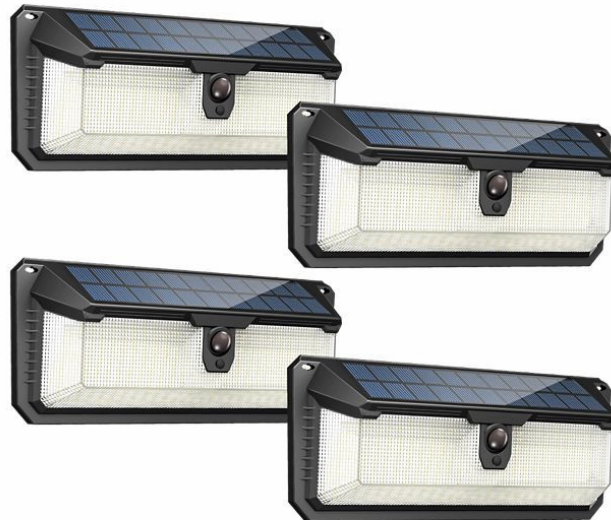

PHILIPS

Wandlampen 10W

Solar buitenverlichting

7500K

Zwart

Zonne-energie

8721103119582

Tuinlamp op zonne-energie voor alle seizoenen

Waterbestendig materiaal van hoge kwaliteit voor duurzame, geautomatiseerde verlichting

Speciaal ontworpen voor buitenshuis

- Weerbestendig conform IP65

Hoogwaardig licht

- EyeComfort - licht dat prettig voor je ogen is

Kenmerken

Weerbestendig conform IP65

Een IP-classificering bevat twee cijfers die verwijzen naar de mate van bescherming tegen vaste stoffen, zoals vuil, of vloeistoffen, zoals regen. IP65 betekent dat deze lampen beschermd zijn tegen waterspetters vanuit elke richting en geschikt zijn voor gebruik buiten.

Specificaties

Lampkenmerken

- Dimbaar: Nee

Design en afwerking

- Kleur: Zwart
- Materiaal: Kunststof

Milieu

- Het product weggooien: Zorg ervoor dat je de lokale wetgeving volgt aan het einde van de (economische) levensduur van het product en gooi het niet weg bij het normale huishoudafval. Door het product op de juiste manier af te voeren, voorkom je mogelijk negatieve gevolgen voor het milieu en de menselijke gezondheid.