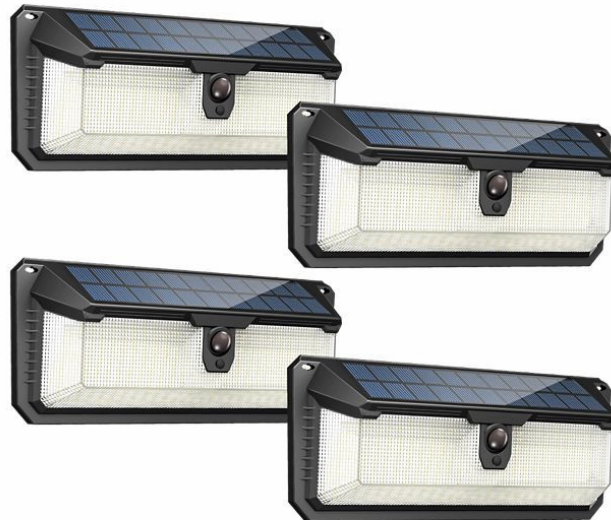

PHILIPS

Wandlampen 10W

Solar buitenverlichting

7500K

Zwart

Zonne-energie

8721103119582

Tuinlamp op zonne-energie voor alle seizoenen

Waterbestendig materiaal van hoge kwaliteit voor duurzame, geautomatiseerde verlichting

Speciaal ontworpen voor buitenshuis

- Weerbestendig conform IP65

Hoogwaardig licht

- EyeComfort - licht dat prettig voor je ogen is

Kenmerken

Weerbestendig conform IP65

Een IP-classificering bevat twee cijfers die verwijzen naar de mate van bescherming tegen vaste stoffen, zoals vuil, of vloeistoffen, zoals regen. IP65 betekent dat deze lampen beschermd zijn tegen waterspatters vanuit elke richting en geschikt zijn voor gebruik buiten.

- Totale lichtstroom in lumen van armatuur: 800
- Lamptechnologie: Led
- Lichtkleur: 7500
- Netspanning: DC 4.2
- IP-classificatie: IP44 | Ommantelde kabel en spatwaterdicht
- Beschermingsklasse: Klasse III - extra lage veiligheidsspanning
- Lichtbron vervangbaar: Nee