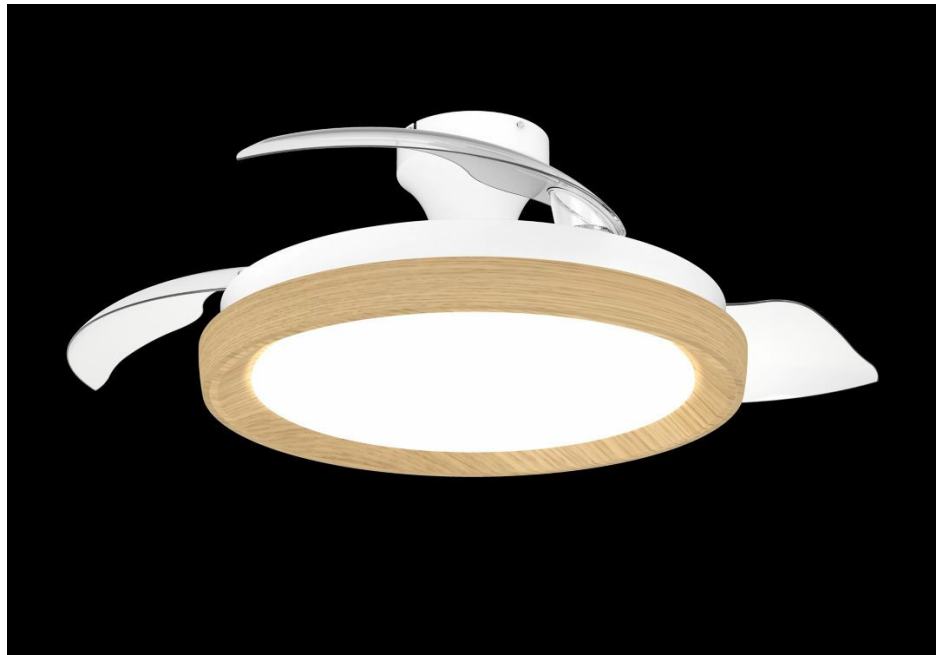

PHILIPS

Bliss plafondlamp met ventilator

Plafondlampen met ventilator

2700/6500K

Hout

Dimbaar; afstandsbediening; instelbaar wit licht

8721103128294

Plafondventilator met intrekbaar blad met dimbaar en instelbaar wit LED-licht

De Philips Bliss plafondventilator met intrekbaar blad met LED-licht houdt je binnenruimtes de hele dag en het hele jaar door helder, comfortabel en stijlvol. Met een geoptimaliseerd aerodynamisch ontwerp van de ventilatorbladen, een krachtig luchtvolume en twee luchtstroomrichtingen biedt onze plafondventilator consistente prestaties. Hij koelt snel in de zomer en circuleert de lucht effectief in de winter. De fluisterstille motor verstoort je slaap of concentratie niet, terwijl de stabiele plafondbevestiging en perfect uitgebalanceerde ventilatorbladen wiebelen tot een minimum beperken. De lamp zelf biedt de hoge lichtkwaliteit en aanpasbaarheid die je van Philips gewend bent. Creëer de perfecte sfeer voor elk moment met geleidelijk dimmen (tot 5%) en instelbaar wit licht van warmwit (3000K) tot koel daglicht (6500K). Met onze verbeterde RF-afstandsbediening kun je je plafondventilator met LED-licht overal in huis bedienen - je hoeft de afstandsbediening dus niet direct op de ventilator te richten.

Krachtige luchtstroom

Onze plafondventilator koelt snel en effectief dankzij een robuuste gelijkstroommotor en een geoptimaliseerd ventilatorbladontwerp met een krachtige luchtstroom

Regelbare ventilatorsnelheid