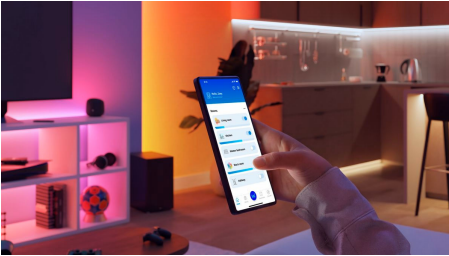

Bedien je verlichting moeiteloos met een strakke slimme draaiknop, voorzien van een soepele draaiknop voor aan/uit en dimmen, plus twee programmeerbare knoppen voor directe toegang tot je favoriete lichtinstellingen. Pas de knoppen in de WiZ app aan om je eigen snelkoppelingen te maken. Bevestig vervolgens de compacte basis aan de muur of haal de magnetische draaiknop eraf voor draadloze bediening waar en wanneer je maar wilt. De schakelaar communiceert rechtstreeks met je lampen, dus hij werkt ook zonder wifi betrouwbaar. Een subtiele LED-ring geeft aan of de lampen branden of dat de via USB oplaadbare batterij moet worden opgeladen. Eenvoudig in te stellen met de WiZ app en volledig compatibel met alle Connected by WiZ producten.

Eenvoudige installatie

- Installeren kan niet simpeler

Slimme bediening

- Groot bereik
- Connected by WiZ
- Aanpasbare lichtscènes

Vormfactor

- Handige bediening

Kenmerken

Installeren kan niet simpeler

Download de WiZ app, sluit het apparaat aan op het stopcontact en verbind het met je wifinetwerk. Nu kun je het gaan gebruiken!

Groot bereik

Lampen en apparaten bedienen binnen een straal van 15 meter in elke normale binnenomgeving met wanden en muren.

Connected by WiZ

Volledig compatibel met alle Connected by WiZ producten – gebruik de WiZ app om alle voordelen van slimme verlichting in te stellen.

Aanpasbare lichtscènes

Voor nog meer gebruiksgemak kun je in de WiZ app 4 verlichtingsscènes instellen. Schakel tussen je favoriete sferen door kort of lang op de knop te drukken.