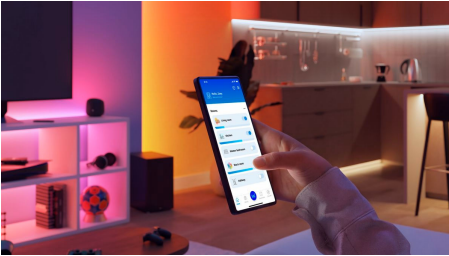

Kenmerken

Installeren kan niet simpeler

Download de WiZ app, sluit het apparaat aan op het stopcontact en verbind het met je wifinetwerk. Nu kun je het gaan gebruiken!

Connected by WiZ

Volledig compatibel met alle Connected by WiZ producten – gebruik de WiZ app om alle voordelen van slimme verlichting in te stellen.

Maak elk apparaat slim

Geen bedrading of extra gereedschap nodig: sluit je apparaat gewoon aan op deze slimme stekker en je kunt het overal vandaan op afstand bedienen.

Slimme automatiseringen