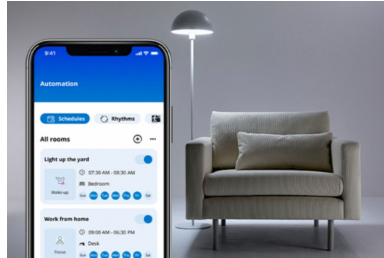

Stel je apparaten zo in dat ze aan- of uitgaan in overeenstemming met je dagelijkse routine, of zorg dat ze uit zijn als je niet thuis bent om energie te besparen.