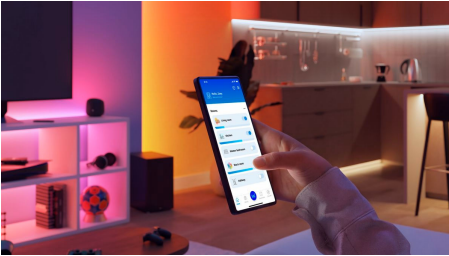

Maak elk alledaags apparaat binnen seconden slimmer – sluit het simpelweg aan op deze slimme stekker en bedien het direct op afstand, waar je ook bent. Maak slimme automatiseringen die bij je dagelijkse routine passen, stel in dat apparaten automatisch aan- of uitgaan en zorg dat alles uitgaat als je weg bent, zodat je energie bespaart. Met de ingebouwde energiemonitoring kun je het vermogen, de stroomsterkte en de spanning in realtime bijhouden, historische verbruiksgegevens bekijken en kosten besparen. Eenvoudig in te stellen met de WiZ app, volledig compatibel met alle Connected by WiZ producten en Matter-gecertificeerd voor naadloze integratie met smart home-assistenten zoals Alexa, Apple Home en Google Home.

Eenvoudige installatie

- Installeren kan niet simpeler

Slimme bediening

- Connected by WiZ
- Maak elk apparaat slim
- Slimme automatiseringen

Slimme apparaten

- Matter-certificaat

Kenmerken

Installeren kan niet simpeler

Download de WiZ app, sluit het apparaat aan op het stopcontact en verbind het met je wifinetwerk. Nu kun je het gaan gebruiken!

Connected by WiZ

Volledig compatibel met alle Connected by WiZ producten – gebruik de WiZ app om alle voordelen van slimme verlichting in te stellen.