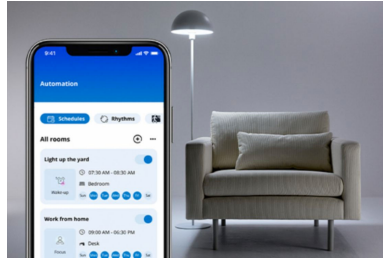

Maak elk alledaags apparaat binnen seconden slimmer – sluit het simpelweg aan op deze slimme stekker en bedien het direct op afstand, waar je ook bent. Maak slimme automatiseringen die bij je dagelijkse routine passen, stel in dat apparaten automatisch aan- of uitgaan en zorg dat alles uitgaat als je weg bent, zodat je energie bespaart. Met de ingebouwde energiemonitoring kun je het vermogen, de stroomsterkte en de spanning in realtime bijhouden, historische verbruiksgegevens bekijken en kosten besparen. Eenvoudig in te stellen met de WiZ app, volledig compatibel met alle Connected by WiZ producten en Matter-gecertificeerd voor naadloze integratie met smart home-assistenten zoals Alexa, Apple Home en Google Home.

Eenvoudige installatie

- Installeren kan niet simpeler

Slimme bediening

- Connected by WiZ
- Maak elk apparaat slim
- Slimme automatiseringen

Slimme apparaten

- Matter-certificaat

Kenmerken

Installeren kan niet simpeler

Download de WiZ app, sluit het apparaat aan op het stopcontact en verbind het met je wifinetwerk. Nu kun je het gaan gebruiken!

Connected by WiZ

Volledig compatibel met alle Connected by WiZ producten – gebruik de WiZ app om alle voordelen van slimme verlichting in te stellen.

Maak elk apparaat slim

Geen bedrading of extra gereedschap nodig: sluit je apparaat gewoon aan op deze slimme stekker en je kunt het overal vandaan op afstand bedienen.

Slimme automatiseringen

Stel je apparaten zo in dat ze aan- of uitgaan in overeenstemming met je dagelijkse routine, of zorg dat ze uit zijn als je niet thuis bent om energie te besparen.