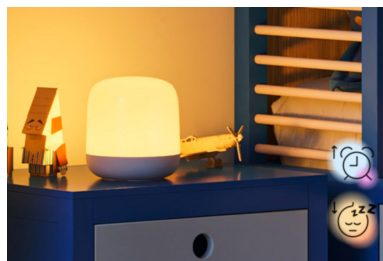

Licht voor elke activiteit

Gebruik voorgeprogrammeerde instellingen zoals Focus of Relax voor de optimale sfeer.