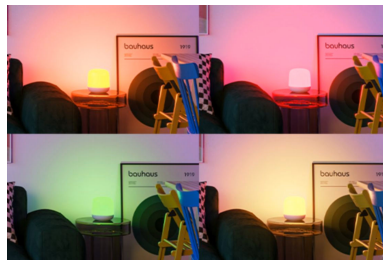

Fullcolourlicht

Bepaal de sfeer met miljoenen levendige kleuren of een voorgeprogrammeerde lichtinstelling.