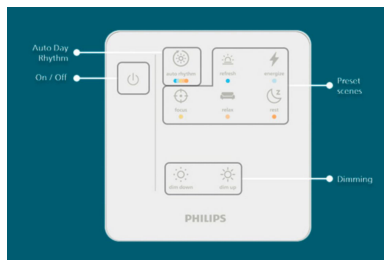

Simpel te installeren en bedienen (zonder Vitaup-logo op afstandsbediening)

Eenvoudig en snel te installeren zonder speciaal gereedschap of ingewikkelde handelingen; met intuïtieve afstandsbediening