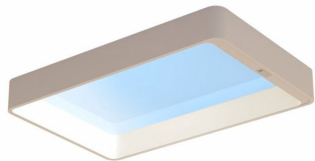

PHILIPS

Philips Skylight VitaUp EU

Ondersteunt aanmaak van
vitamine D

Ervaar daglicht binnenshuis

Middelgroot

8721103138910

Haal het daglicht in huis

Philips Skylight VitaUp. Natuurlijk daglicht-ervaring met vitamine D ondersteuning. Met de VitaUp module, ontworpen om de natuurlijke vitamine D-productie van je lichaam te ondersteunen.