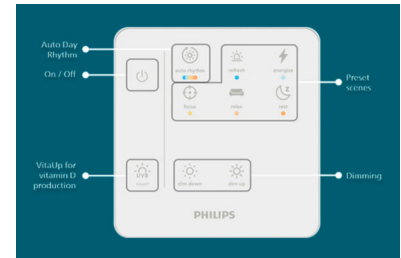

Simpele installatie en bediening

Eenvoudig en snel te installeren zonder speciaal gereedschap of ingewikkelde handelingen; met intuïtieve afstandsbediening

Specificaties

Lampkenmerken

- Beoogd gebruik: Binnen
- Dimbaar: Ja

Design en afwerking

- Kleur: White
- Materiaal: Metaal, Kunststof

Duurzaamheid

- Aantal schakelcycli: 50.000
- Nominale levensduur: 25.000

Milieu

- Het product weggooien: Zorg ervoor dat je de lokale wetgeving volgt aan het einde van de (economische) levensduur van het product en gooi het niet weg bij het normale huishoudafval. Door het product op de juiste manier af te voeren, voorkom je mogelijk negatieve gevolgen voor het milieu en de menselijke gezondheid.