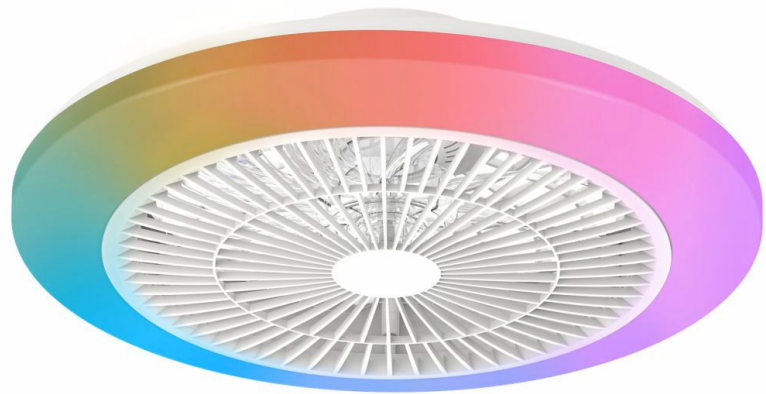

PHILIPS

Amigo plafondlamp met ventilator, 40W (lamp) + 20W (ventilator)

Plafondlampen met ventilator

2700-6500K

Wit

Dimbaar; afstandsbediening; RGB-kleuren; instelbaar wit licht

8721103145574

Stevige plafondventilator met dimbaar en tunable LED-licht

De Philips Amigo plafondventilator met LED-licht houdt je binnenruimtes de hele dag en het hele jaar door helder, comfortabel en kleurrijk. Met gebogen bladen in een stevige behuizing met dubbele ring voor een veilige en betrouwbare werking, een maximaal luchtstroomvolume van 30m³/min, zes ventilatorsnelheden en twee luchtstroomrichtingen koelt onze plafondventilator snel in de zomer en circuleert hij de lucht effectief in de winter. De fluisterstille motor verstoort je slaap of concentratie niet, terwijl het gestroomlijnde blad het geluid van de wind vermindert. Creëer de perfecte sfeer met negen kleurmodi, waaronder zes dynamische full-color modi en instelbaar wit licht van warm- (2700K) tot koelwit licht (6500K). Met onze verbeterde RF-afstandsbediening kun je je plafondventilator met LED-licht overal in huis bedienen - je hoeft de afstandsbediening niet op de ventilator te richten.

Verander de sfeer met gekleurd licht

- Kleurrijke en dynamische lichtscènes

Eersteklas kwaliteit

- Stille werking

Bediening

- Intuïtieve afstandsbediening

Prestaties

- Regelbare ventilatorsnelheid
- Twee luchtstroomrichtingen
- Comfortabele luchtstroom