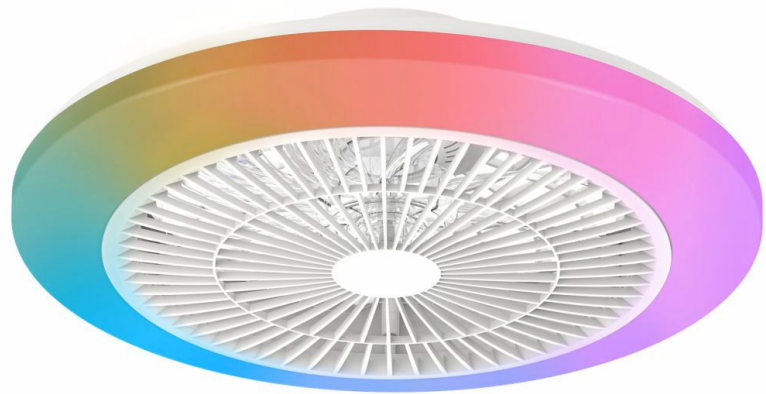

# PHILIPS

Amigo plafondlamp met ventilator, 40W (lamp) + 20W (ventilator)

Plafondlampen met ventilator

2700-6500K

Wit

Dimbaar; afstandsbediening; RGB-kleuren; instelbaar wit licht

8721103145710

## Stevige plafondventilator met dimbaar en tunable LED-licht

De Philips Amigo plafondventilator met LED-licht houdt je binnenruimtes de hele dag en het hele jaar door helder, comfortabel en kleurrijk. Met gebogen bladen in een stevige behuizing met dubbele ring voor een veilige en betrouwbare werking, een maximaal luchtstroomvolume van 30m<sup>3</sup>/min, zes ventilatorsnelheden en twee luchtstroomrichtingen koelt onze plafondventilator snel in de zomer en circuleert hij de lucht effectief in de winter. De fluisterstille motor verstoort je slaap of concentratie niet, terwijl het gestroomlijnde blad het geluid van de wind vermindert. Creëer de perfecte sfeer met negen kleurmodi, waaronder zes dynamische full-color modi en instelbaar wit licht van warm- (2700K) tot koelwit licht (6500K). Met onze verbeterde RF-afstandsbediening kun je je plafondventilator met LED-licht overal in huis bedienen - je hoeft de afstandsbediening niet op de ventilator te richten.