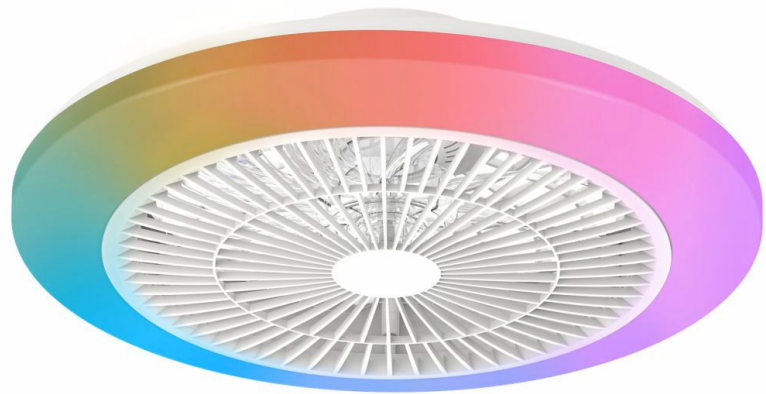

PHILIPS

Amigo plafondlamp met ventilator, 40W (lamp) + 20W (ventilator)

Plafondlampen met ventilator

2700-6500K

Wit

Dimbaar; afstandsbediening; RGB-kleuren; instelbaar wit licht

8721103145710

Stevige plafondventilator met dimbaar en tunable LED-licht

De Philips Amigo plafondventilator met LED-licht houdt je binnenruimtes de hele dag en het hele jaar door helder, comfortabel en kleurrijk. Met gebogen bladen in een stevige behuizing met dubbele ring voor een veilige en betrouwbare werking, een maximaal luchtstroomvolume van 30m³/min, zes ventilatorsnelheden en twee luchtstroomrichtingen koelt onze plafondventilator snel in de zomer en circuleert hij de lucht effectief in de winter. De fluisterstille motor verstoort je slaap of concentratie niet, terwijl het gestroomlijnde blad het geluid van de wind vermindert. Creëer de perfecte sfeer met negen kleurmodi, waaronder zes dynamische full-color modi en instelbaar wit licht van warm- (2700K) tot koelwit licht (6500K). Met onze verbeterde RF-afstandsbediening kun je je plafondventilator met LED-licht overal in huis bedienen - je hoeft de afstandsbediening niet op de ventilator te richten.

Verander de sfeer met gekleurd licht

- Kleurrijke en dynamische lichtscènes

Eersteklas kwaliteit

- Stille werking

Bediening

- Intuïtieve afstandsbediening

Prestaties

- Regelbare ventilatorsnelheid
- Twee luchtstroomrichtingen
- Comfortabele luchtstroom