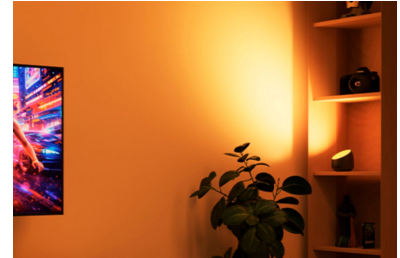

Instelbaar wit licht

Eenvoudig aan te passen van koele, blauwachtige tinten (6500K) die het zicht en de focus verbeteren tot zachte, warmere tinten (2200K) om 's avonds te ontspannen.