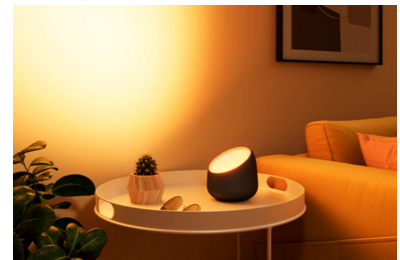

Slank ontwerp

Dit stijlvolle lampje is beschikbaar in zwart en wit en past naadloos in elk interieur.