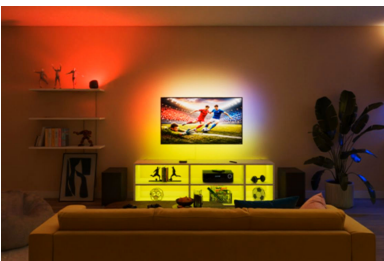

Meeslepend licht

Transformeer je home entertainment-ervaring door je lampen te synchroniseren met muziek en video. Synchronisatiehardware vereist.