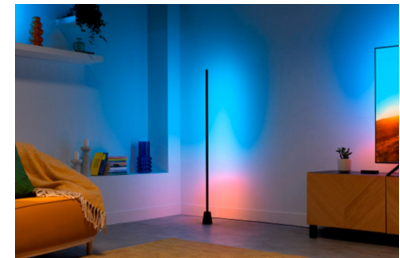

Lichtinstellingen

- Meeslepend licht

Kenmerken

Installeren kan niet simpeler

1. Download de WiZ app
2. Schakel je lamp in
3. Verbind de lamp met Wi-Fi

Simpele installatie in 5 stappen

1. Bevestig de tv LED strip achter op je beeldscherm.
2. Sluit de Sync Box aan op het stopcontact.
3. Sluit je HDMI-apparaat aan op de Sync Box.
4. Sluit de Sync Box aan op de HDMI-poort van je tv.
5. Sluit de tv LED strip aan op de Sync Box.

Alles wat je nodig hebt om aan de slag te gaan:

- Sync box met tv LED strip
- Externe HDMI-videobron
- Tv
- Wifinetwerk
- Smartphone

Breng je scherm tot leven

Synchroniseer je slimme lampen via HDMI met alle soorten videocontent en ga helemaal op in de actie van je favoriete films, games en sportwedstrijden.

Sync op jouw manier

In de WiZ-app vind je vooraf ingestelde opties voor synchronisatie zoals 'Cinematic' en 'Relaxation', die je zelf nog verder kunt aanpassen.

Meeslepend licht

Transformeer je home entertainment-ervaring door je lampen te synchroniseren met muziek en video – synchronisatiehardware vereist.