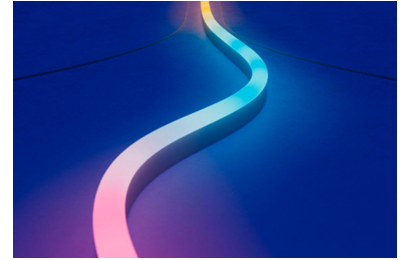

Levendige kleur

Kies uit miljoenen levendige kleuren voor sfeervolle verlichting voor elke stemming.