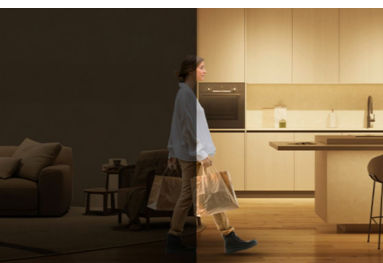

SpaceSense bewegingsdetectie

Verander je lampen in bewegingssensoren met behulp van SpaceSense-technologie, zodat ze automatisch aangaan zodra je de kamer binnenkomt. Je hebt alleen minstens twee 'Connected by WiZ' lampen of apparaten nodig.