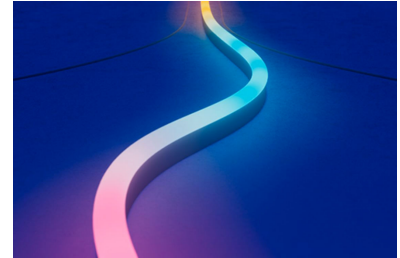

Levendige kleur

Kies uit miljoenen levendige kleuren voor sfeervolle verlichting voor elke stemming.