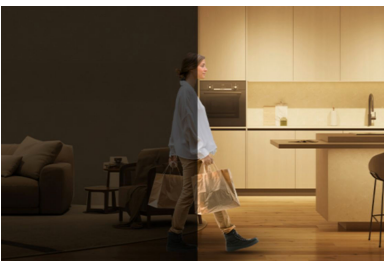

SpaceSense bewegingsdetectie

Verander je lampen in bewegingssensoren met behulp van SpaceSense-technologie, zodat ze automatisch aangaan zodra je de kamer binnenkomt. Je hebt alleen minstens twee 'Connected by WiZ' lampen of apparaten nodig.