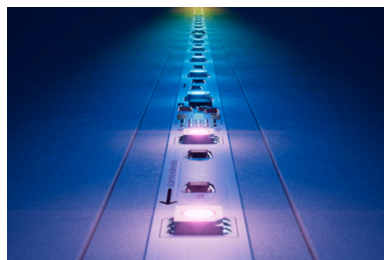

Gekleurd licht

Deze lichtstrip kan meerdere kleuren tegelijk produceren voor veelkleurige lichteffecten, zoals bewegende regenbogen en fonkelende lichtjes.