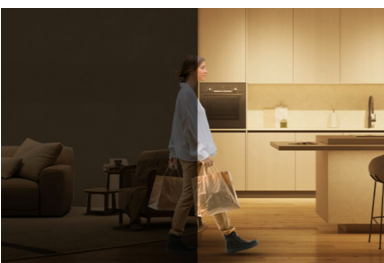

SpaceSense bewegingsdetectie

Verander je lampen in bewegingssensoren met behulp van SpaceSense-technologie, zodat ze automatisch aangaan zodra je de kamer binnenkomt. Je hebt alleen minstens twee 'Connected by WiZ' lampen of apparaten nodig.